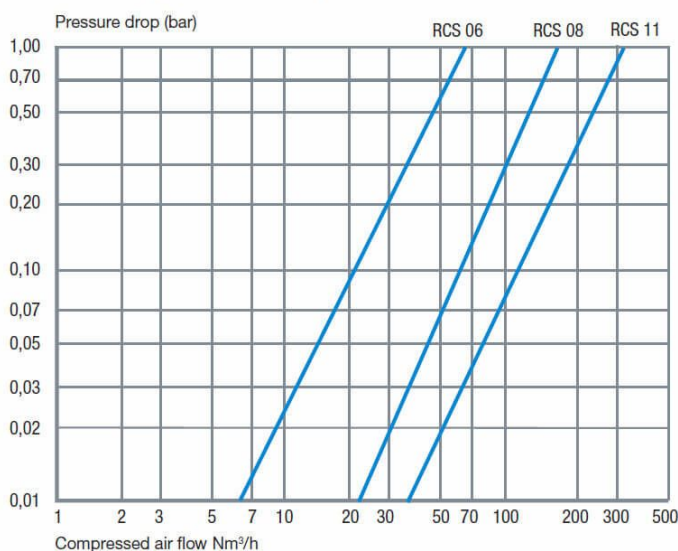

Toepassing

Met de keuze uit drie doorlaten kan de RCS in de gehele industrie worden ingezet. Kies een doorlaat passend bij het luchtverbruik van de handgereedschappen. Dit is de best denkbare persluchtsnelkoppeling voor zware toepassingen, bijvoorbeeld de staalindustrie en zware constructie. Door zijn ongeëvenaarde levensduur en lage drukverlies waarschijnlijk de goedkoopste snelkoppeling in de markt. Past u op voor kopieën, deze zijn kwalitatief niet gelijk en geven geen garantie van 10 jaar.

Uitwisselbaarheid

RCS06 kan worden gebruikt om de volgende snelkoppelingen te vervangen: Cejn 291; Gromelle 18600; Oetiker DN 06/sc K; Rectus 18; Transair 9D-01.

RCS08 kan worden gebruikt om de volgende snelkoppelingen te vervangen: Cejn 381; Gromelle 18900; Oetiker DN 08/sc E1; Rectus 60; Transair 9D-02.

RCS11 kan worden gebruikt om de volgende snelkoppelingen te vervangen: Oetiker DN 11/sc G.

Flow rate / pressure drop

Specificaties

Werkdruk van -0,8 tot 16 Bar (RCS06: tot 12 Bar)

Temperatuur bereik -15°C tot +70°C