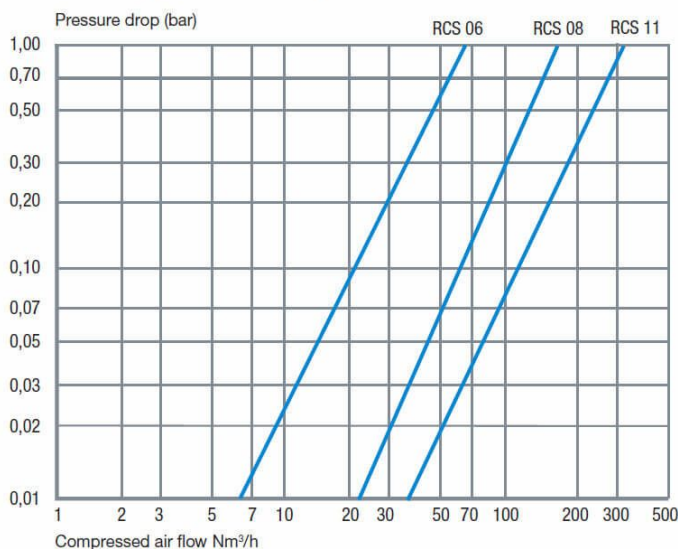

Toepassing

Met de keuze uit drie doorlaten kan de RCS in de gehele industrie worden ingezet. Kies een doorlaat passend bij het luchtverbruik van de handgereedschappen. Dit is de best denkbare persluchtsnelkoppeling voor zware toepassingen, bijvoorbeeld de staalindustrie en zware constructie. Door zijn ongeëvenaarde levensduur en lage drukverlies waarschijnlijk de goedkoopste snelkoppeling in de markt. Past u op voor kopieën, deze zijn kwalitatief niet gelijk en geven geen garantie van 10 jaar.

RCS11 kan worden gebruikt om de volgende snelkoppelingen te vervangen: Oetiker DN 11/sc G.

Flow rate / pressure drop

Specificaties

Werkdruk van -0,8 tot 16 Bar (RCS06: tot 12 Bar)

Temperatuur bereik -15°C tot +70°C