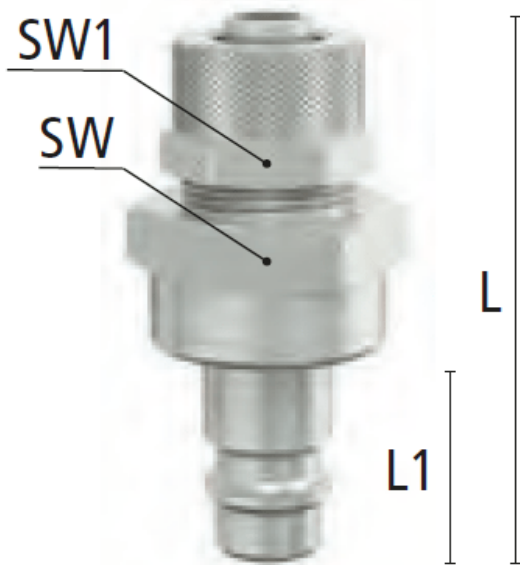

Let op: deze koppelingen kunnen gebruikt worden met insteeknippels DN 7.2 zonder klep. Echter, dubbelzijdige afsluiting insteeknippels kunnen niet verbonden worden met de standaard DN 7.2 koppelingen.

Dimensies

Artikelnummer	Slang	L	SW	L1	SW1	Gewicht
ESN4SQAB	4x6 mm	34	12	20	/	18
ESN6SQAB	6x8 mm	34	14	20	/	19
ESN8SQAB	8x10 mm	43	17	20	17	38
ESN9SQAB	9x12 mm	43	17	20	17	36