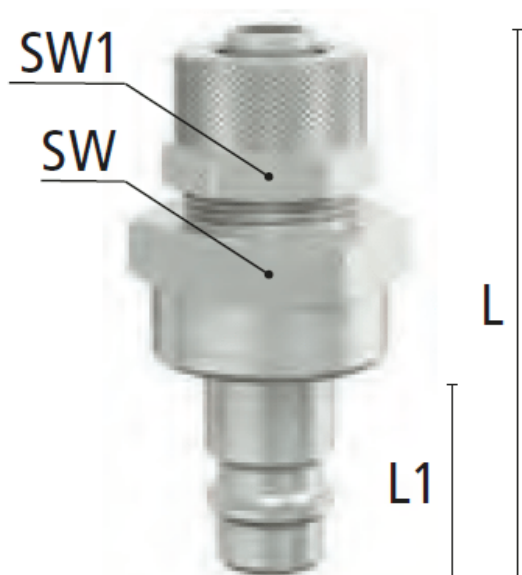

Let op: deze koppelingen kunnen gebruikt worden met insteeknippels DN 7.2 zonder klep. Echter, dubbelzijdige afsluiting insteeknippels kunnen niet verbonden worden met de standaard DN 7.2 koppelingen.

Dimensies

Artikelnummer	Slang	L	SW	L1	SW1	Gewicht
ESN4SQAB	4x6 mm	34	12	20	/	18
ESN6SQAB	6x8 mm	34	14	20	/	19
ESN8SQAB	8x10 mm	43	17	20	17	38
ESN9SQAB	9x12 mm	43	17	20	17	36