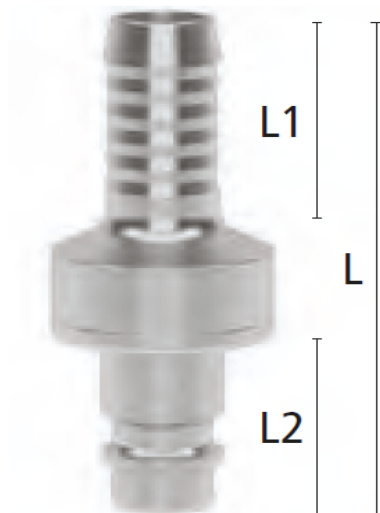

Let op: deze koppelingen kunnen gebruikt worden met insteeknippels DN 7.2 zonder klep. Echter, dubbelzijdige afsluiting insteeknippels kunnen niet verbonden worden met de standaard DN 7.2 koppelingen.

Dimensies

Artikelnummer	Slang	L	L1	L2	Gewicht
ESN4SAB	4 mm	58	25	20	34
ESN6SAB	6 mm	58	25	20	34
ESN8SAB	8 mm	58	25	20	34
ESN9SAB	9 mm	58	25	20	38
ESN10SAB	10 mm	58	25	20	44
ESN13SAB	13 mm	58	25	20	44