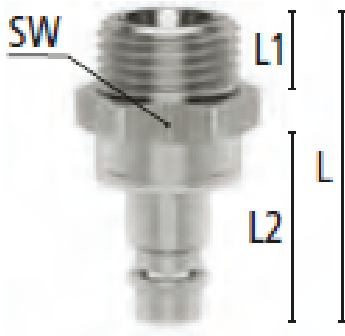

Let op: deze koppelingen kunnen gebruikt worden met insteeknippels DN 7.2 zonder klep. Echter, dubbelzijdige afsluiting insteeknippels kunnen niet verbonden worden met de standaard DN 7.2 koppelingen.

Dimensies

Artikelnummer	Draad	L	SW	L1	L2	Gewicht
ESN18NAAB	1/8" BSPP	43	22	9	20	45
ESN14NAAB	1/4" BSPP	43	22	9	20	45
ESN38NAAB	3/8" BSPP	44	22	10	20	48
ESN12NAAB	1/2" BSPP	44	24	10	20	60
ESN1415NAAB	M14 x 1,5	43	22	9	20	46
ESN1615NAAB	M16 x 1,5	43	22	9	20	46
ESN1815NAAB	M18 x 1,5	43	22	9	20	46