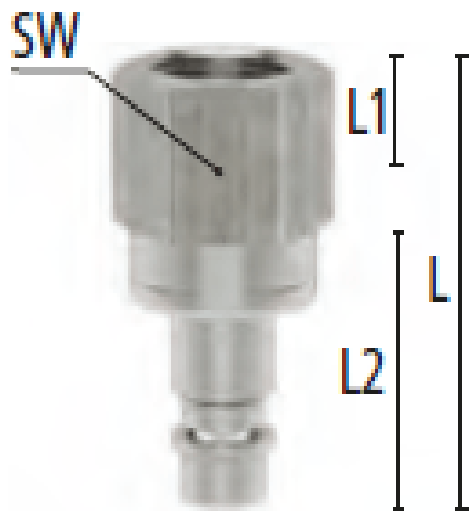

Let op: deze koppelingen kunnen gebruikt worden met insteeknippels DN 7.2 zonder klep. Echter, dubbelzijdige afsluiting insteeknippels kunnen niet verbonden worden met de standaard DN 7.2 koppelingen.

Dimensies

Artikelnummer	Draad	L	SW	L1	L2	Gewicht
ESN18NIAB	1/8" BSPP	44	22	10,5	20	64
ESN14NIAB	1/4" BSPP	44	22	10,5	20	64
ESN38NIAB	3/8" BSPP	44	22	10,5	20	57
ESN12NIAB	1/2" BSPP	44,5	24	12	20	62
ESN1415NIAB	M14 x 1,5	43,5	22	11	20	60
ESN1615NIAB	M16 x 1,5	43,5	22	11	20	60
ESN1815NIAB	M18 x 1,5	43,5	22	11	20	60