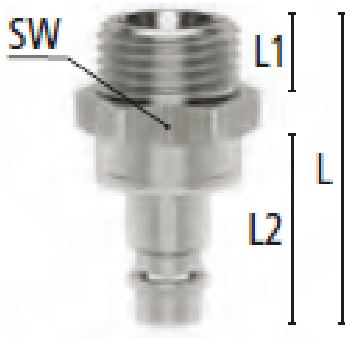

Let op: deze koppelingen kunnen gebruikt worden met insteeknippels DN 7.2 zonder klep. Echter, dubbelzijdige afsluiting insteeknippels kunnen niet verbonden worden met de standaard DN 7.2 koppelingen.

Dimensies

Artikelnummer	Draad	L	SW	L1	L2	Gewicht
ESN18NAAB	1/8" BSPP	43	22	9	20	45
ESN14NAAB	1/4" BSPP	43	22	9	20	45
ESN38NAAB	3/8" BSPP	44	22	10	20	48
ESN12NAAB	1/2" BSPP	44	24	10	20	60
ESN1415NAAB	M14 x 1,5	43	22	9	20	46
ESN1615NAAB	M16 x 1,5	43	22	9	20	46
ESN1815NAAB	M18 x 1,5	43	22	9	20	46