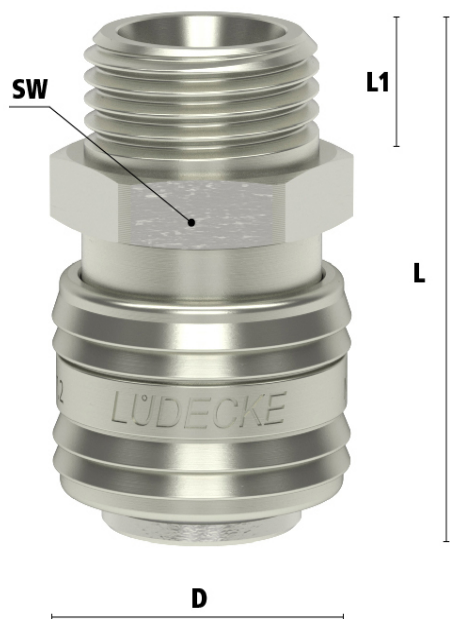

Éénhandsbediening

Koppelen: steek de nippel in de koppeling.

Ontkoppelen: Schuif het huis van de koppeling naar achteren.

Materialen

| | |
|---------------------|--------------------------|
| Body | Messing MS 58 vernikkeld |
| Huls | Messing MS 58 vernikkeld |
| Body klep | Messing MS 58 vernikkeld |
| Klep | Messing MS 58 vernikkeld |
| Plug | Messing MS 58 vernikkeld |
| Vering | RVS 1.4310 |
| Pen | RVS 1.4305 |
| Afdichtingen | NBR |

Open verbinding

Koppeling - nippel

- Open verbinding zonder kleppen voor optimale doorstroming.
- Uitermate geschikt voor toepassingen met water of andere vloeibare media.
- Koppelingen geschikt voor nippels zonder klep.
- Geschikt voor laag vacuum bij lage koppelkracht
- Kan gebruikt worden in toepassingen in pneumatiek of meet- en regeltechniek.
- Gedurende ont koppeling zal er media lekken uit de koppeling en nippel.

Dimensies

| Artikelnummer | Draad | L | SW | D | L1 | Gewicht |
|---------------|-----------|----|----|----|----|---------|
| ESN18AO | 1/8" BSPP | 40 | 22 | 27 | 9 | 73 |
| ESN14AO | 1/4" BSPP | 40 | 22 | 27 | 9 | 73 |
| ESN38AO | 3/8" BSPP | 41 | 22 | 27 | 9 | 76 |
| ESN12AO | 1/2" BSPP | 41 | 24 | 27 | 10 | 87 |
| ESN1415AO | M14 x 1,5 | 40 | 22 | 27 | 9 | 73 |
| ESN1615AO | M16 x 1,5 | 41 | 22 | 27 | 9 | 76 |
| ESN1815AO | M18 x 1,5 | 41 | 22 | 27 | 9 | 76 |

Additional Information

| | |
|---------------------------------|----------------------|
| EAN Code | 8719426594988 |
| Artikelnummer | ESN1815AO |
| Doorlaat | DN 7,2 |
| Fabrikant | Ludecke |
| Insteeknippel of snelkoppeling? | Snelkoppeling |
| Profiel | Euro |
| Veiligheidsnorm | Niet conform ARBO |
| Aansluiting | M18x1,5 |
| Bediening | Schuifhuls |
| Klep | Nee, open verbinding |
| Materiaal | Messing vernikkeld |
| Type aansluiting | Buitendraad |
| Draadsoort | Metrisch |