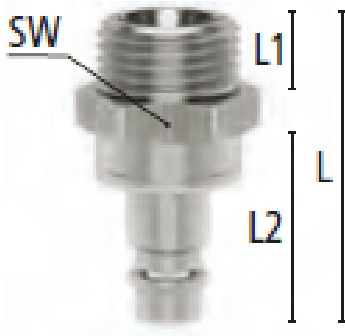

Éénhandsbediening

Koppelen: steek de nippel in de koppeling.

Ontkoppelen: Schuif het huis van de koppeling naar achteren.

Materialen

Body	Messing MS 58 vernikkeld
Huls	Messing MS 58 vernikkeld
Body klep	Messing MS 58 vernikkeld
Klep	Messing MS 58 vernikkeld
Plug	Messing MS 58 vernikkeld
Vering	RVS 1.4310
Pen	RVS 1.4305
Afdichtingen	NBR

Specificaties

Maximale werkdruk	35 bar
Werktemperatuur	-20 °C - +100 °C
DN	7.2
Draad	ISO 228
Stroomsnelheid	630 l/min
Bediening	Één hand
Media	Lucht/overig

Dubbelzijdige afsluiting

Koppeling - nippel

- Dubbele afsluiting om te voorkomen dat er media lekt bij het ontkoppelen
- Het ontwerp van de kleppen is gericht op het vloeien van media vanuit de koppeling naar de nippel
- Geschikt voor laag vacuum bij lage koppelkracht
- Kan gebruikt worden in toepassingen in pneumatiek of meet- en regeltechniek
- Kleppen aan beide zijden
- Wanneer ontkoppeld blijft de media in de slang, waardoor de druk op peil blijft

Let op: deze koppelingen kunnen gebruikt worden met insteeknippels DN 7.2 zonder klep. Echter, dubbelzijdige afsluiting insteeknippels kunnen niet verbonden worden met de standaard DN 7.2 koppelingen.

Dimensies

Artikelnummer	Draad	L	SW	L1	L2	Gewicht
ESN18NAAB	1/8" BSPP	43	22	9	20	45
ESN14NAAB	1/4" BSPP	43	22	9	20	45
ESN38NAAB	3/8" BSPP	44	22	10	20	48
ESN12NAAB	1/2" BSPP	44	24	10	20	60
ESN1415NAAB	M14 x 1,5	43	22	9	20	46
ESN1615NAAB	M16 x 1,5	43	22	9	20	46
ESN1815NAAB	M18 x 1,5	43	22	9	20	46