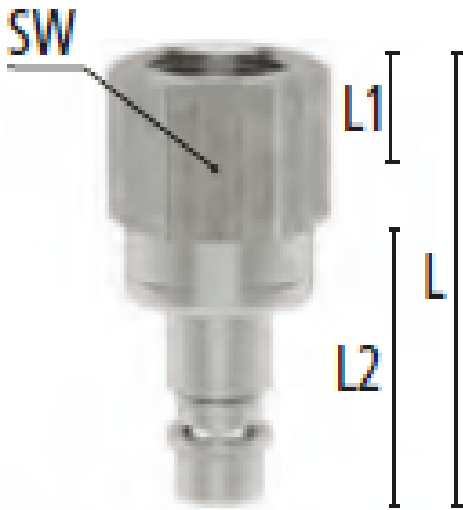

Let op: deze koppelingen kunnen gebruikt worden met insteeknippels DN 7.2 zonder klep. Echter, dubbelzijdige afsluiting insteeknippels kunnen niet verbonden worden met de standaard DN 7.2 koppelingen.

Dimensies

Artikelnummer	Draad	L	SW	L1	L2	Gewicht
ESN18NIAB	1/8" BSPP	44	22	10,5	20	64
ESN14NIAB	1/4" BSPP	44	22	10,5	20	64
ESN38NIAB	3/8" BSPP	44	22	10,5	20	57
ESN12NIAB	1/2" BSPP	44,5	24	12	20	62
ESN1415NIAB	M14 x 1,5	43,5	22	11	20	60
ESN1615NIAB	M16 x 1,5	43,5	22	11	20	60
ESN1815NIAB	M18 x 1,5	43,5	22	11	20	60