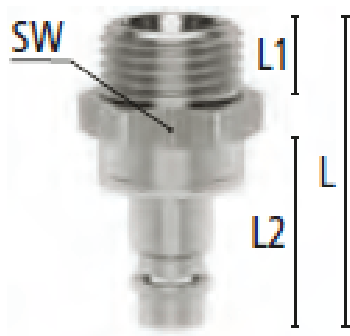

Éénhandsbediening

Koppelen: steek de nippel in de koppeling.

Ontkoppelen: Schuif het huis van de koppeling naar achteren.

Materialen

Body	Messing MS 58 vernikkeld
Huls	Messing MS 58 vernikkeld
Body klep	Messing MS 58 vernikkeld
Klep	Messing MS 58 vernikkeld
Plug	Messing MS 58 vernikkeld
Vering	RVS 1.4310
Pen	RVS 1.4305
Afdichtingen	NBR

Specificaties

Maximale werkdruk	35 bar
Werktemperatuur	-20 °C - +100 °C
DN	7.2
Draad	ISO 228
Stroomsnelheid	630 l/min
Bediening	Één hand
Media	Lucht/overig

Dubbelzijdige afsluiting

Koppeling - nippel

- Dubbele afsluiting om te voorkomen dat er media lekt bij het ontkoppelen
- Het ontwerp van de kleppen is gericht op het vloeien van media vanuit de koppeling naar de nippel
- Geschikt voor laag vacuum bij lage koppelkracht
- Kan gebruikt worden in toepassingen in pneumatiek of meet- en regeltechniek
- Kleppen aan beide zijden
- Wanneer ontkoppeld blijft de media in de slang, waardoor de druk op peil blijft

Let op: deze koppelingen kunnen gebruikt worden met insteeknippels DN 7.2 zonder klep. Echter, dubbelzijdige afsluiting insteeknippels kunnen niet verbonden worden met de standaard DN 7.2 koppelingen.

Dimensies

Artikelnummer	Draad	L	SW	L1	L2	Gewicht
ESN18NAAB	1/8" BSPP	43	22	9	20	45
ESN14NAAB	1/4" BSPP	43	22	9	20	45
ESN38NAAB	3/8" BSPP	44	22	10	20	48
ESN12NAAB	1/2" BSPP	44	24	10	20	60
ESN1415NAAB	M14 x 1,5	43	22	9	20	46
ESN1615NAAB	M16 x 1,5	43	22	9	20	46
ESN1815NAAB	M18 x 1,5	43	22	9	20	46