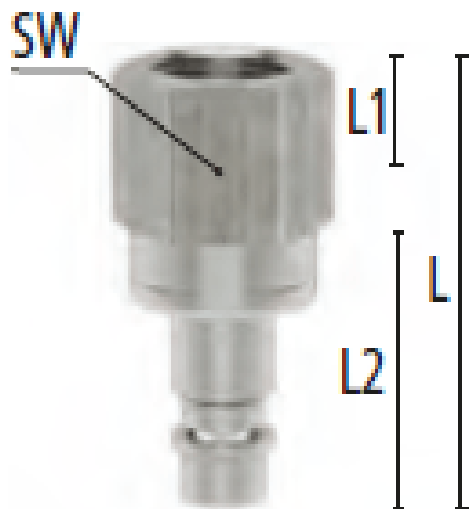

Let op: deze koppelingen kunnen gebruikt worden met insteeknippels DN 7.2 zonder klep. Echter, dubbelzijdige afsluiting insteeknippels kunnen niet verbonden worden met de standaard DN 7.2 koppelingen.

Dimensies

Artikelnummer	Draad	L	SW	L1	L2	Gewicht
ESN18NIAB	1/8" BSPP	44	22	10,5	20	64
ESN14NIAB	1/4" BSPP	44	22	10,5	20	64
ESN38NIAB	3/8" BSPP	44	22	10,5	20	57
ESN12NIAB	1/2" BSPP	44,5	24	12	20	62
ESN1415NIAB	M14 x 1,5	43,5	22	11	20	60
ESN1615NIAB	M16 x 1,5	43,5	22	11	20	60
ESN1815NIAB	M18 x 1,5	43,5	22	11	20	60