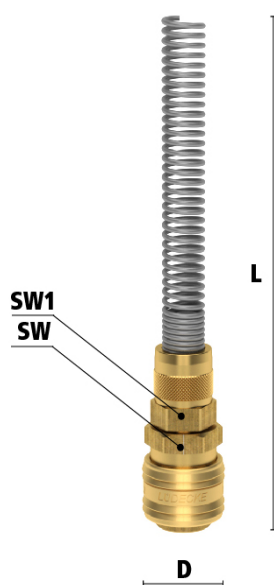

KOP.EUR7,2 DUB.AF. OSK 6/8MM MES AK

Product Images

Algemene specificaties

- Met één hand te bedienen
- Universeel
- Messing 58
- Dubbele afsluiting om lekkage te voorkomen bij het ontkoppelen
- Kleppenstructuur gericht op mediastroom van koppeling naar nippel
- Het schuifhuis beschermt de body van de koppeling tegen vuil
- Geschikt voor laag vacuüm bij lage koppelkracht
- Geschikt voor o.a. vloeibare media in bouw en controletechniek

Éénhandsbediening

Koppelen: steek de nippel in de koppeling.

Ontkoppelen: Schuif het huis van de koppeling naar achteren.

Materialen

Body	Messing MS 58
Huis	Messing MS 58
Body klep	Messing MS 58
Klep	Messing MS 58
Plug	Messing MS 58
Vering	RVS 1.4310
Borgring	RVS 1.4310
Afdichtingen	NBR
Pennen	RVS 1.4305

- Voorkomt dat er media lekt bij het ontkoppelen
- Kleppenstructuur gericht op het stromen van media van koppeling naar nippel
- Wanneer ontkoppeld blijft de media in de slang, waardoor de druk op peil blijft

Let op: deze koppelingen kunnen gebruikt worden met nippels DN 7.2 zonder klep. Echter, deze nippels kunnen niet verbonden worden met de standaard DN 7.2 koppelingen zonder klep.

Dimensies

Artikelnummer	Slang	L	SW	D	SW1	Gewicht
ES4TQFAB	4x6 mm	125	22	27	12	85
ES5TQFAB	5x8 mm	130	22	27	14	88
ES6TQFAB	6x8 mm	130	22	27	14	90
ES6510TQFAB	6,5x10 mm	130	22	27	17	95
ES8TQFAB	8x10 mm	136	22	27	19	120
ES812TQFAB	8x12 mm	140	22	27	19	130
ES9TQFAB	9x12 mm	126	22	27	19	141