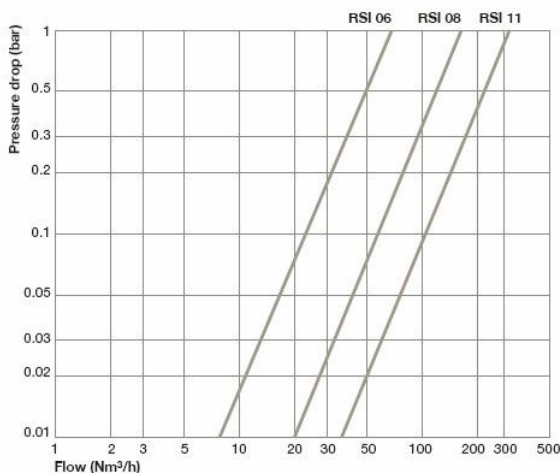


KOP.ISO6150C/06 VE BI G1/4 CR/ST

Product Images

Omschrijving

De RSI koppeling is de nieuwe veiligheidskoppeling van Stäubli. De Stäubli persluchtkoppelingen zijn uitgevoerd met het ISO 6150C profiel.

Wat is er nieuw aan de RSI ten opzichte van de RCS ?

- de RSI ontluicht en ontkoppeld door één enkele druk op de knop. De RSI is uiteraard een koppeling die voldoet aan de ARBO normeringen en ISO 4414 en ISO 6150. Dit vereist van de koppeling dat deze eerst dient te ontluichten voordat deze afgekoppeld kan worden (zie ook onze ARBO documentatie). De Staubli RCS koppeling voldoet ook aan deze eisen, alleen vereisen deze twee stappen.
- de RSI koppelingen zijn draaibaar na montage. Dit betekent dat de knop altijd naar een gewenste stand gedraaid kan worden.
- voor uw gemak is in de koppeling de aansluitmaat gegraveerd. Ø8 of G3/8" het maakt niet uit, nu bestelt u met zekerheid het juiste model.
- totaal vernieuwde ergonomische vormgeving.
- de koppeling is stil, bij het ontkoppelen genereert de koppeling slechts 80dB (A). Dit ten opzichte van andere koppelingen die al snel 104 dB (A) bereiken (gemeten bij het ontkoppelen met een slang van 8 mm en 10 meter lang). Deze hoge waardes zijn in strijd met de geldende normeringen.
- gewichtsreductie
- kleinere afmeting
- nieuwe plek: ontluichtingsgaten zijn nu aan de voorzijde van de koppeling gepositioneerd.

- materiaal: koppeling 17% chroomstaal
steeknippel: gehard 13% chroomstaal
- werkdruk tot 16 bar (niet geschikt voor vacuüm toepassingen)
- uitvoerbaar in 6, 8 & 11 mm.
- absoluut lekdicht
- flow tot 5000 Nltr/min bij een dP 1 Bar (RSI 11)

- inzetbaar bij temperaturen van -15°C tot + 70°C
- voorbeeldgewicht RSI 06.1808: 86 gram
- uitwisselbaar met: Cejn 291/381, Gromelle GD18600/ID18900; Ingersoll ICN/ICS; Legris 9D/2700; Oetiker DN06/DN08; Parker/Rectus 18/60, Transair 9d-01/9d-02; TST 107,06/107,08; ISO 6150-C profiel.