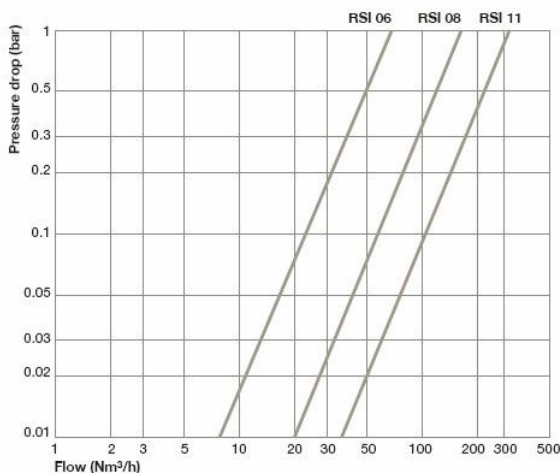

KOP.ISO6150C/06 VE BI G1/4 CR/ST VD

Product Images

Omschrijving

De RSI koppeling is de nieuwe veiligheidskoppeling van Stäubli. De Stäubli persluchtkoppelingen zijn uitgevoerd met het ISO 6150C profiel.

Wat is er nieuw aan de RSI ten opzichte van de RCS ?

- de RSI ontluicht en ontkoppeld door één enkele druk op de knop. De RSI is uiteraard een koppeling die voldoet aan de ARBO normeringen en ISO 4414 en ISO 6150. Dit vereist van de koppeling dat deze eerst dient te ontluichten voordat deze afgekoppeld kan worden (zie ook onze ARBO documentatie). De Staubli RCS koppeling voldoet ook aan deze eisen, alleen vereisen deze twee stappen.
- de RSI koppelingen zijn draaibaar na montage. Dit betekent dat de knop altijd naar een gewenste stand gedraaid kan worden.
- voor uw gemak is in de koppeling de aansluitmaat gegraveerd. Ø8 of G3/8" het maakt niet uit, nu bestelt u met zekerheid het juiste model.
- totaal vernieuwde ergonomische vormgeving.
- de koppeling is stil, bij het ontkoppelen genereert de koppeling slechts 80dB (A). Dit ten opzichte van andere koppelingen die al snel 104 dB (A) bereiken (gemeten bij het ontkoppelen met een slang van 8 mm en 10 meter lang). Deze hoge waardes zijn in strijd met de geldende normeringen.
- gewichtsreductie
- kleinere afmeting
- nieuwe plek: ontluichtingsgaten zijn nu aan de voorzijde van de koppeling gepositioneerd.

- materiaal: koppeling 17% chroomstaal
steeknippel: gehard 13% chroomstaal
- werkdruk tot 16 bar (niet geschikt voor vacuüm toepassingen)
- uitvoerbaar in 6, 8 & 11 mm.
- absoluut lekdicht
- flow tot 5000 Nltr/min bij een dP 1 Bar (RSI 11)

- inzetbaar bij temperaturen van -15°C tot + 70°C
- voorbeeldgewicht RSI 06.1808: 86 gram
- uitwisselbaar met: Cejn 291/381, Gromelle GD18600/ID18900; Ingersoll ICN/ICS; Legris 9D/2700; Oetiker DN06/DN08; Parker/Rectus 18/60, Transair 9d-01/9d-02; TST 107,06/107,08; ISO 6150-C profiel.