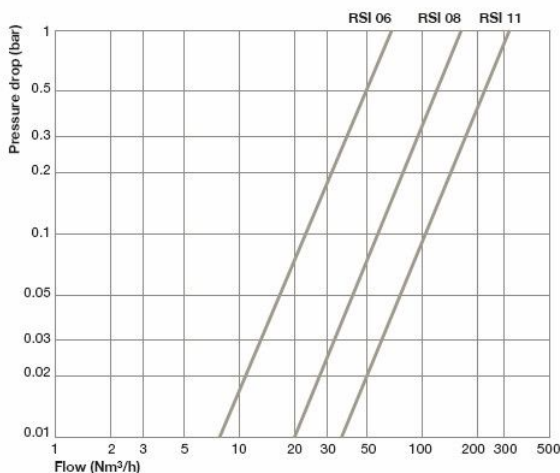

KOP.ISO6150C/06 VE BI G1/2 CR/ST

Product Images

Omschrijving

De RSI koppeling is de nieuwe veiligheidskoppeling van Stäubli. De Stäubli persluchtkoppelingen zijn uitgevoerd met het ISO 6150C profiel.

Wat is er nieuw aan de RSI ten opzichte van de RCS ?

- de RSI ontluicht en ontkoppeld door één enkele druk op de knop. De RSI is uiteraard een koppeling die voldoet aan de ARBO normeringen en ISO 4414 en ISO 6150. Dit vereist van de koppeling dat deze eerst dient te ontluichten voordat deze afgekoppeld kan worden (zie ook onze ARBO documentatie). De Staubli RCS koppeling voldoet ook aan deze eisen, alleen vereisen deze twee stappen.
- de RSI koppelingen zijn draaibaar na montage. Dit betekent dat de knop altijd naar een gewenste stand gedraaid kan worden.
- voor uw gemak is in de koppeling de aansluitmaat gegraveerd. Ø8 of G3/8" het maakt niet uit, nu bestelt u met zekerheid het juiste model.
- totaal vernieuwde ergonomische vormgeving.
- de koppeling is stil, bij het ontkoppelen genereert de koppeling slechts 80dB (A). Dit ten opzichte van andere koppelingen die al snel 104 dB (A) bereiken (gemeten bij het ontkoppelen met een slang van 8 mm en 10 meter lang). Deze hoge waardes zijn in strijd met de geldende normeringen.
- gewichtsreductie
- kleinere afmeting
- nieuwe plek: ontluichtingsgaten zijn nu aan de voorzijde van de koppeling gepositioneerd.

- materiaal: koppeling 17% chroomstaal
steeknippel: gehard 13% chroomstaal
- werkdruk tot 16 bar (niet geschikt voor vacuüm toepassingen)
- uitvoerbaar in 6, 8 & 11 mm.
- absoluut lekdicht
- flow tot 5000 Nltr/min bij een dP 1 Bar (RSI 11)

- inzetbaar bij temperaturen van -15°C tot + 70°C
- voorbeeldgewicht RSI 06.1808: 86 gram
- uitwisselbaar met: Cejn 291/381, Gromelle GD18600/ID18900; Ingersoll ICN/ICS; Legris 9D/2700; Oetiker DN06/DN08; Parker/Rectus 18/60, Transair 9d-01/9d-02; TST 107,06/107,08; ISO 6150-C profiel.