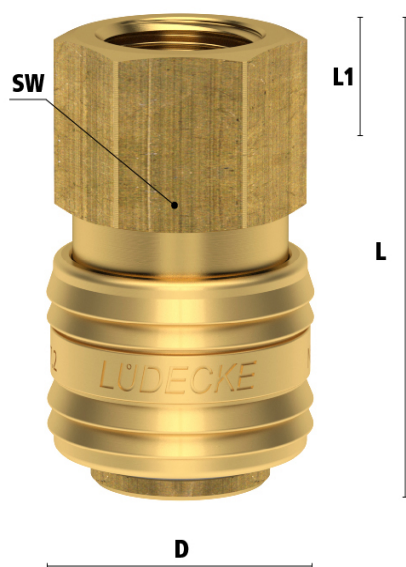

KOP.EUR7,2 DUB.AF. BI M18X1,5 MES

Product Images

Algemene specificaties

- Met één hand te bedienen
- Universeel
- Messing 58
- Dubbele afsluiting om lekkage te voorkomen bij het ontkoppelen
- Kleppenstructuur gericht op mediastroom van koppeling naar nippel
- Het schuifhuis beschermt de body van de koppeling tegen vuil
- Geschikt voor laag vacuüm bij lage koppelkracht
- Geschikt voor o.a. vloeibare media in bouw en controletechniek

Éénhandsbediening

Koppelen: steek de nippel in de koppeling.

Ontkoppelen: Schuif het huis van de koppeling naar achteren.

Materialen

Body	Messing MS 58
Huis	Messing MS 58
Body klep	Messing MS 58
Klep	Messing MS 58
Plug	Messing MS 58
Vering	RVS 1.4310
Borgring	RVS 1.4310
Afdichtingen	NBR
Pennen	RVS 1.4305

- Voorkomt dat er media lekt bij het ontkoppelen
- Kleppenstructuur gericht op het stromen van media van koppeling naar nippel
- Wanneer ontkoppeld blijft de media in de slang, waardoor de druk op peil blijft

Let op: deze koppelingen kunnen gebruikt worden met nippels DN 7.2 zonder klep. Echter, deze nippels kunnen niet verbonden worden met de standaard DN 7.2 koppelingen zonder klep.

Dimensies

Artikelnummer	Draad	L	SW	D	L1	Gewicht
ES18NAIB	1/8" BSPP	41	22	27	10,5	92
ES14NAIB	1/4" BSPP	41	22	27	10,5	92
ES38NAIB	3/8" BSPP	41	22	27	10,5	85
ES12NAIB	1/2" BSPP	42,5	24	27	12	87