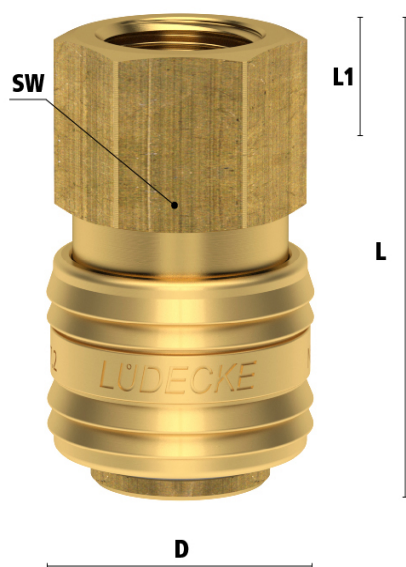

KOP.EUR7,2 DUB.AF. BI M16X1,5 MES

Product Images

Algemene specificaties

- Met één hand te bedienen
- Universeel
- Messing 58
- Dubbele afsluiting om lekkage te voorkomen bij het ontkoppelen
- Kleppenstructuur gericht op mediastroom van koppeling naar nippel
- Het schuifhuis beschermt de body van de koppeling tegen vuil
- Geschikt voor laag vacuüm bij lage koppelkracht
- Geschikt voor o.a. vloeibare media in bouw en controletechniek

Éénhandsbediening

Koppelen: steek de nippel in de koppeling.

Ontkoppelen: Schuif het huis van de koppeling naar achteren.

Materialen

Body	Messing MS 58
Huis	Messing MS 58
Body klep	Messing MS 58
Klep	Messing MS 58
Plug	Messing MS 58
Vering	RVS 1.4310
Borgring	RVS 1.4310
Afdichtingen	NBR
Pennen	RVS 1.4305

- Voorkomt dat er media lekt bij het ontkoppelen
- Kleppenstructuur gericht op het stromen van media van koppeling naar nippel
- Wanneer ontkoppeld blijft de media in de slang, waardoor de druk op peil blijft

Let op: deze koppelingen kunnen gebruikt worden met nippels DN 7.2 zonder klep. Echter, deze nippels kunnen niet verbonden worden met de standaard DN 7.2 koppelingen zonder klep.

Dimensies

Artikelnummer	Draad	L	SW	D	L1	Gewicht
ES18NAIB	1/8" BSPP	41	22	27	10,5	92
ES14NAIB	1/4" BSPP	41	22	27	10,5	92
ES38NAIB	3/8" BSPP	41	22	27	10,5	85
ES12NAIB	1/2" BSPP	42,5	24	27	12	87