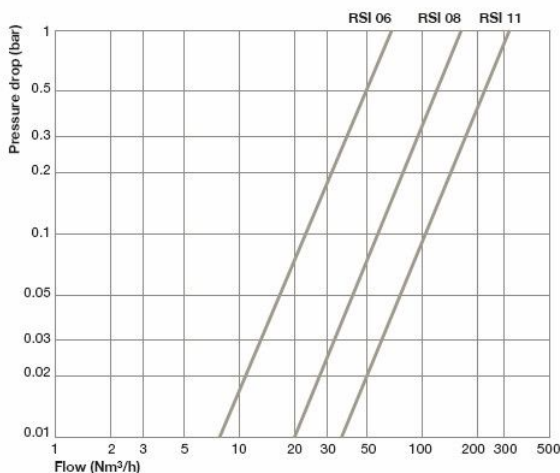

KOP.ISO6150C/06 VE BI G1/2 CR/ST VD

Product Images

Omschrijving

De RSI koppeling is de nieuwe veiligheidskoppeling van Stäubli. De Stäubli persluchtkoppelingen zijn uitgevoerd met het ISO 6150C profiel.

Wat is er nieuw aan de RSI ten opzichte van de RCS ?

- de RSI ontluicht en ontkoppeld door één enkele druk op de knop. De RSI is uiteraard een koppeling die voldoet aan de ARBO normeringen en ISO 4414 en ISO 6150. Dit vereist van de koppeling dat deze eerst dient te ontluichten voordat deze afgekoppeld kan worden (zie ook onze ARBO documentatie). De Staubli RCS koppeling voldoet ook aan deze eisen, alleen vereisen deze twee stappen.
- de RSI koppelingen zijn draaibaar na montage. Dit betekent dat de knop altijd naar een gewenste stand gedraaid kan worden.
- voor uw gemak is in de koppeling de aansluitmaat gegraveerd. Ø8 of G3/8" het maakt niet uit, nu bestelt u met zekerheid het juiste model.
- totaal vernieuwde ergonomische vormgeving.
- de koppeling is stil, bij het ontkoppelen genereert de koppeling slechts 80dB (A). Dit ten opzichte van andere koppelingen die al snel 104 dB (A) bereiken (gemeten bij het ontkoppelen met een slang van 8 mm en 10 meter lang). Deze hoge waardes zijn in strijd met de geldende normeringen.
- gewichtsreductie
- kleinere afmeting
- nieuwe plek: ontluichtingsgaten zijn nu aan de voorzijde van de koppeling gepositioneerd.

- materiaal: koppeling 17% chroomstaal
steeknippel: gehard 13% chroomstaal
- werkdruk tot 16 bar (niet geschikt voor vacuüm toepassingen)
- uitvoerbaar in 6, 8 & 11 mm.
- absoluut lekdicht
- flow tot 5000 Nltr/min bij een dP 1 Bar (RSI 11)

- inzetbaar bij temperaturen van -15°C tot + 70°C
- voorbeeldgewicht RSI 06.1808: 86 gram
- uitwisselbaar met: Cejn 291/381, Gromelle GD18600/ID18900; Ingersoll ICN/ICS; Legris 9D/2700; Oetiker DN06/DN08; Parker/Rectus 18/60, Transair 9d-01/9d-02; TST 107,06/107,08; ISO 6150-C profiel.