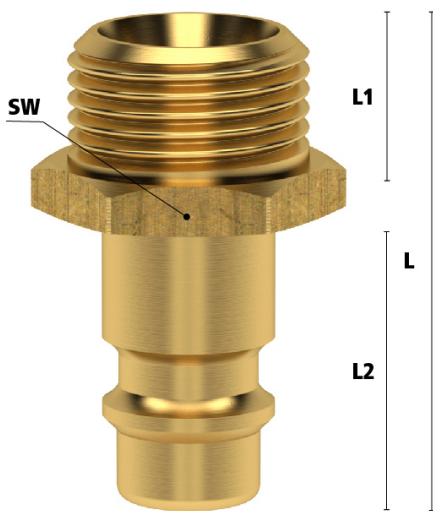

NIP.EUR7,2 BU M14X1,5 MESSING

Product Images

Algemene specificaties

- Met één hand te bedienen
- Universeel
- Messing 58
- Het schuifhuis beschermt de body van de koppeling tegen vuil
- Geschikt voor laag vacuüm bij lage koppelkracht
- Geschikt voor persluchttoepassingen in industrie
- Geschikt voor water en andere media

Éénhandsbediening

Koppelen: steek de nippel in de koppeling.

Ontkoppelen: Schuif het huis van de koppeling naar achteren.

Materialen

Body	Messing MS 58
Huis	Messing MS 58
Body klep	Messing MS 58
Klep	Messing MS 58
Plug	Messing MS 58
Vering	RVS 1.4310
Pen	RVS 1.4305
Afdichtingen	NBR

Koppeling met klep - nippel zonder klep

Let op: Wanneer de koppeling niet met de nippel gekoppeld is bestaat er kans op lekkage uit de nippel.

Dimensies

Artikelnummer	Draad	L	D	L1	L2	Gewicht
ES18NA	1/8" BSPP	31	13	7	20	17
ES14NA	1/4" BSPP	33	17	9	20	21
ES38NA	3/8" BSPP	33	19	9	20	26
ES12NA	1/2" BSPP	35	24	10	20	41
ES1415NA	M14x1,5	33	17	9	20	26
ES1615NA	M16x1,5	33	19	9	20	32
ES1815NA	M18x1,5	34	22	10	20	36

Additional Information

EAN Code	8719426593141
Artikelnummer	ES1415NA
Merk	Ludecke
Doorlaat	DN 7,2
Fabrikant	Ludecke
Insteeknippel of snelkoppeling?	Insteeknippel
Profiel	Euro
Soort	Grip
Veiligheidsnorm	Niet conform ARBO
Aansluiting	M14x1.5
Klep	Nee
Materiaal	Messing
Type aansluiting	Buitendraad
Draadsoort	Metrisch