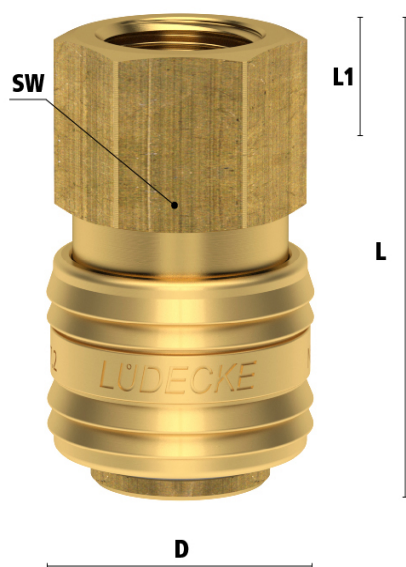

### Algemene specificaties

- Met één hand te bedienen
- Universeel
- Messing 58
- Dubbele afsluiting om lekkage te voorkomen bij het ontkoppelen
- Kleppenstructuur gericht op mediastroom van koppeling naar nippel
- Het schuifhuis beschermt de body van de koppeling tegen vuil
- Geschikt voor laag vacuüm bij lage koppelkracht
- Geschikt voor o.a. vloeibare media in bouw en controletechniek

## Dubbelzijdige afsluiting

*Koppeling met klep - nippel met klep*

- Voorkomt dat er media lekt bij het ontkoppelen
- Kleppenstructuur gericht op het stromen van media van koppeling naar nippel
- Wanneer ontkoppeld blijft de media in de slang, waardoor de druk op peil blijft

**Let op:** deze koppelingen kunnen gebruikt worden met nippels DN 7.2 zonder klep. Echter, deze nippels kunnen niet verbonden worden met de standaard DN 7.2 koppelingen zonder klep.

## Dimensies

Artikelnummer	Draad	L	SW	D	L1	Gewicht
ES18NAIB	1/8" BSPP	41	22	27	10,5	92
ES14NAIB	1/4" BSPP	41	22	27	10,5	92
ES38NAIB	3/8" BSPP	41	22	27	10,5	85
ES12NAIB	1/2" BSPP	42,5	24	27	12	87

<b>ES1415NAIB</b>	<b>M14 x 1,5</b>	41,5	22	27	11	85
<b>ES1615NAIB</b>	<b>M16 x 1,5</b>	41,5	22	27	11	85
<b>ES1815NAIB</b>	<b>M18 x 1,5</b>	41,5	22	27	11	85