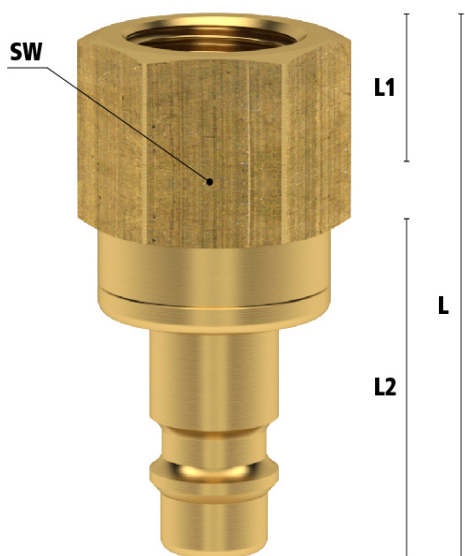

### Algemene specificaties

- Met één hand te bedienen
- Universeel
- Messing 58
- Dubbele afsluiting om lekkage te voorkomen bij het ontkoppelen
- Kleppenstructuur gericht op mediastroom van koppeling naar nippel
- Het schuifhuis beschermt de body van de koppeling tegen vuil
- Geschikt voor laag vacuüm bij lage koppelkracht
- Geschikt voor o.a. vloeibare media in bouw en controletechniek

## Dubbelzijdige afsluiting

*Koppeling met klep - nippel met klep*

- Voorkomt dat er media lekt bij het ontkoppelen
- Kleppenstructuur gericht op het stromen van media van koppeling naar nippel
- Wanneer ontkoppeld blijft de media in de slang, waardoor de druk op peil blijft

**Let op:** deze koppelingen kunnen gebruikt worden met nippels DN 7.2 zonder klep. Echter, deze nippels kunnen niet verbonden worden met de standaard DN 7.2 koppelingen zonder klep.

## Dimensies

Artikelnummer	Draad	L	SW	L1	L2	Gewicht
ES18NIAB	1/8" BSPP	44	22	10,5	20	64
ES14NIAB	1/4" BSPP	44	22	10,5	20	64
ES38NIAB	3/8" BSPP	44	22	10,5	20	57
ES12NIAB	1/2" BSPP	44,5	24	12	20	62
ES1415NIAB	M14 x 1,5	43,5	22	11	20	60
ES1615NIAB	M16 x 1,5	43,5	22	11	20	60
ES1815NIAB	M18 x 1,5	43,5	22	11	20	60