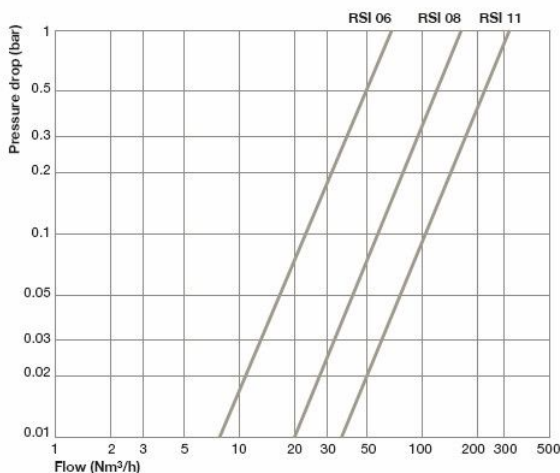

KOP.ISO6150C/06 VE BI R3/8 CR/STL

Product Images

Omschrijving

De RSI koppeling is de nieuwe veiligheidskoppeling van Stäubli. De Stäubli persluchtkoppelingen zijn uitgevoerd met het ISO 6150C profiel.

Wat is er nieuw aan de RSI ten opzichte van de RCS ?

- de RSI ontluicht en ontkoppeld door één enkele druk op de knop. De RSI is uiteraard een koppeling die voldoet aan de ARBO normeringen en ISO 4414 en ISO 6150. Dit vereist van de koppeling dat deze eerst dient te ontluichten voordat deze afgekoppeld kan worden (zie ook onze ARBO documentatie). De Staubli RCS koppeling voldoet ook aan deze eisen, alleen vereisen deze twee stappen.
- de RSI koppelingen zijn draaibaar na montage. Dit betekent dat de knop altijd naar een gewenste stand gedraaid kan worden.
- voor uw gemak is in de koppeling de aansluitmaat gegraveerd. Ø8 of G3/8" het maakt niet uit, nu bestelt u met zekerheid het juiste model.
- totaal vernieuwde ergonomische vormgeving.
- de koppeling is stil, bij het ontkoppelen genereert de koppeling slechts 80dB (A). Dit ten opzichte van andere koppelingen die al snel 104 dB (A) bereiken (gemeten bij het ontkoppelen met een slang van 8 mm en 10 meter lang). Deze hoge waardes zijn in strijd met de geldende normeringen.
- gewichtsreductie
- kleinere afmeting
- nieuwe plek: ontluichtingsgaten zijn nu aan de voorzijde van de koppeling gepositioneerd.

- materiaal: koppeling 17% chroomstaal
steeknippel: gehard 13% chroomstaal
- werkdruk tot 16 bar (niet geschikt voor vacuüm toepassingen)
- uitvoerbaar in 6, 8 & 11 mm.
- absoluut lekdicht
- flow tot 5000 Nltr/min bij een dP 1 Bar (RSI 11)

- inzetbaar bij temperaturen van -15°C tot + 70°C
- voorbeeldgewicht RSI 06.1808: 86 gram
- uitwisselbaar met: Cejn 291/381, Gromelle GD18600/ID18900; Ingersoll ICN/ICS; Legris 9D/2700; Oetiker DN06/DN08; Parker/Rectus 18/60, Transair 9d-01/9d-02; TST 107,06/107,08; ISO 6150-C profiel.