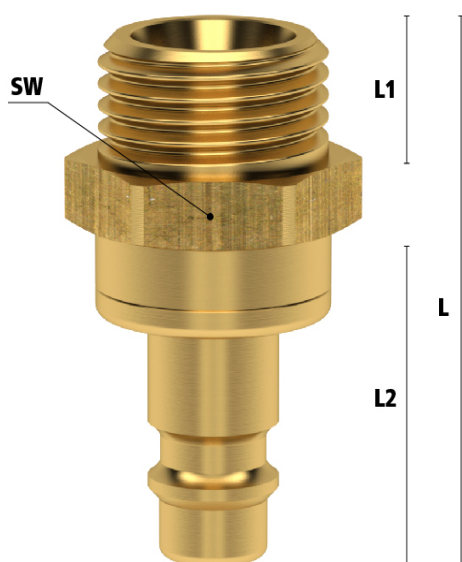

NIP.EUR7,2 DUB.AF. BU G1/2 MESSING

Product Images

Algemene specificaties

- Met één hand te bedienen
- Universeel
- Messing 58
- Dubbele afsluiting om lekkage te voorkomen bij het ontkoppelen
- Kleppenstructuur gericht op mediastroom van koppeling naar nippel
- Het schuifhuis beschermt de body van de koppeling tegen vuil
- Geschikt voor laag vacuüm bij lage koppelkracht
- Geschikt voor o.a. vloeibare media in bouw en controletechniek

Éénhandsbediening

Koppelen: steek de nippel in de koppeling.

Ontkoppelen: Schuif het huis van de koppeling naar achteren.

Materialen

Body	Messing MS 58
Huis	Messing MS 58
Body klep	Messing MS 58
Klep	Messing MS 58
Plug	Messing MS 58
Vering	RVS 1.4310
Borgring	RVS 1.4310
Afdichtingen	NBR
Pennen	RVS 1.4305

- Voorkomt dat er media lekt bij het ontkoppelen
- Kleppenstructuur gericht op het stromen van media van koppeling naar nippel
- Wanneer ontkoppeld blijft de media in de slang, waardoor de druk op peil blijft

Let op: deze koppelingen kunnen gebruikt worden met nippels DN 7.2 zonder klep. Echter, deze nippels kunnen niet verbonden worden met de standaard DN 7.2 koppelingen zonder klep.

Dimensies

Artikelnummer	Draad	L	SW	L1	L2	Gewicht
ES18NAAB	1/8" BSPP	43	22	9	20	45
ES14NAAB	1/4" BSPP	43	22	9	20	45
ES38NAAB	3/8" BSPP	44	22	10	20	48
ES12NAAB	1/2" BSPP	44	24	10	20	60
ES1415NAAB	M14 x 1,5	43	22	9	20	46
ES1615NAAB	M16 x 1,5	43	22	9	20	46
ES1815NAAB	M18 x 1,5	43	22	9	20	46