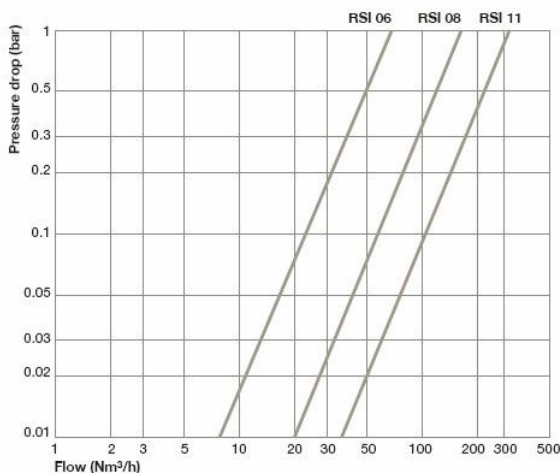

KOP.ISO6150C/06 VE BU G1/4 CR/ST VD

Product Images

Omschrijving

De RSI koppeling is de nieuwe veiligheidskoppeling van Stäubli. De Stäubli persluchtkoppelingen zijn uitgevoerd met het ISO 6150C profiel.

Wat is er nieuw aan de RSI ten opzichte van de RCS ?

- de RSI ontluicht en ontkoppeld door één enkele druk op de knop. De RSI is uiteraard een koppeling die voldoet aan de ARBO normeringen en ISO 4414 en ISO 6150. Dit vereist van de koppeling dat deze eerst dient te ontluichten voordat deze afgekoppeld kan worden (zie ook onze ARBO documentatie). De Staubli RCS koppeling voldoet ook aan deze eisen, alleen vereisen deze twee stappen.
- de RSI koppelingen zijn draaibaar na montage. Dit betekent dat de knop altijd naar een gewenste stand gedraaid kan worden.
- voor uw gemak is in de koppeling de aansluitmaat gegraveerd. Ø8 of G3/8" het maakt niet uit, nu bestelt u met zekerheid het juiste model.
- totaal vernieuwde ergonomische vormgeving.
- de koppeling is stil, bij het ontkoppelen genereert de koppeling slechts 80dB (A). Dit ten opzichte van andere koppelingen die al snel 104 dB (A) bereiken (gemeten bij het ontkoppelen met een slang van 8 mm en 10 meter lang). Deze hoge waardes zijn in strijd met de geldende normeringen.
- gewichtsreductie
- kleinere afmeting
- nieuwe plek: ontluichtingsgaten zijn nu aan de voorzijde van de koppeling gepositioneerd.

- materiaal: koppeling 17% chroomstaal
steeknippel: gehard 13% chroomstaal
- werkdruk tot 16 bar (niet geschikt voor vacuüm toepassingen)
- uitvoerbaar in 6, 8 & 11 mm.
- absoluut lekdicht
- flow tot 5000 Nltr/min bij een dP 1 Bar (RSI 11)

- inzetbaar bij temperaturen van -15°C tot + 70°C
- voorbeeldgewicht RSI 06.1808: 86 gram
- uitwisselbaar met: Cejn 291/381, Gromelle GD18600/ID18900; Ingersoll ICN/ICS; Legris 9D/2700; Oetiker DN06/DN08; Parker/Rectus 18/60, Transair 9d-01/9d-02; TST 107,06/107,08; ISO 6150-C profiel.