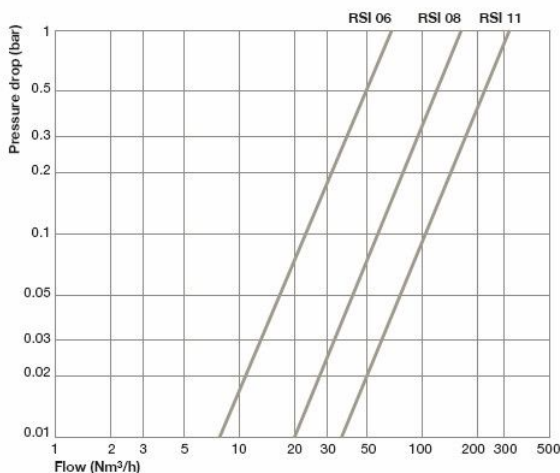


KOP.ISO6150C/06 VE BU G1/2 CR/ST VD

Product Images

Omschrijving

De RSI koppeling is de nieuwe veiligheidskoppeling van Stäubli. De Stäubli persluchtkoppelingen zijn uitgevoerd met het ISO 6150C profiel.

Wat is er nieuw aan de RSI ten opzichte van de RCS ?

- de RSI ontluicht en ont koppeld door één enkele druk op de knop. De RSI is uiteraard een koppeling die voldoet aan de ARBO normeringen en ISO 4414 en ISO 6150. Dit vereist van de koppeling dat deze eerst dient te ontluichten voordat deze afgekoppeld kan worden (zie ook onze ARBO documentatie). De Staubli RCS koppeling voldoet ook aan deze eisen, alleen vereisen deze twee stappen.
- de RSI koppelingen zijn draaibaar na montage. Dit betekent dat de knop altijd naar een gewenste stand gedraaid kan worden.
- voor uw gemak is in de koppeling de aansluitmaat gegraveerd. Ø8 of G3/8" het maakt niet uit, nu bestelt u met zekerheid het juiste model.
- totaal vernieuwde ergonomische vormgeving.
- de koppeling is stil, bij het ont koppelen genereert de koppeling slechts 80dB (A). Dit ten opzichte van andere koppelingen die al snel 104 dB (A) bereiken (gemeten bij het ont koppelen met een slang van 8 mm en 10 meter lang). Deze hoge waardes zijn in strijd met de geldende normeringen.
- gewichtsreductie
- kleinere afmeting
- nieuwe plek: ontluichtingsgaten zijn nu aan de voorzijde van de koppeling gepositioneerd.

- materiaal: koppeling 17% chroomstaal
steeknippel: gehard 13% chroomstaal
- werkdruk tot 16 bar (niet geschikt voor vacuüm toepassingen)
- uitvoerbaar in 6, 8 & 11 mm.
- absoluut lekdicht
- flow tot 5000 Nltr/min bij een dP 1 Bar (RSI 11)

- inzetbaar bij temperaturen van -15°C tot + 70°C
- voorbeeldgewicht RSI 06.1808: 86 gram
- uitwisselbaar met: Cejn 291/381, Gromelle GD18600/ID18900; Ingersoll ICN/ICS; Legris 9D/2700; Oetiker DN06/DN08; Parker/Rectus 18/60, Transair 9d-01/9d-02; TST 107,06/107,08; ISO 6150-C profiel.