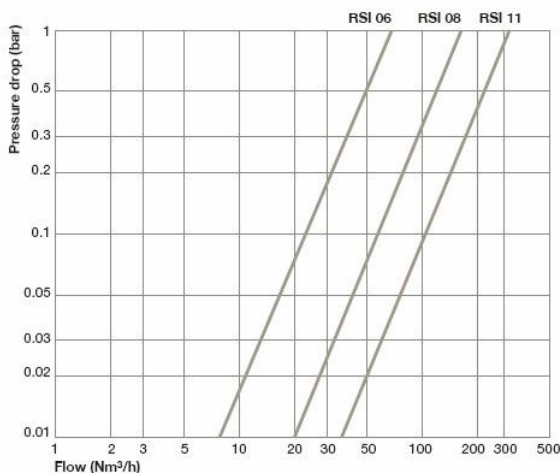

KOP.ISO6150C/06 VE BI G1/8 PN/VD

Product Images

Omschrijving

De RSI koppeling is de nieuwe veiligheidskoppeling van Stäubli. De Stäubli persluchtkoppelingen zijn uitgevoerd met het ISO 6150C profiel.

Wat is er nieuw aan de RSI ten opzichte van de RCS ?

- de RSI ontluicht en ont koppeld door één enkele druk op de knop. De RSI is uiteraard een koppeling die voldoet aan de ARBO normeringen en ISO 4414 en ISO 6150. Dit vereist van de koppeling dat deze eerst dient te ontluichten voordat deze afgekoppeld kan worden (zie ook onze ARBO documentatie). De Staubli RCS koppeling voldoet ook aan deze eisen, alleen vereisen deze twee stappen.
- de RSI koppelingen zijn draaibaar na montage. Dit betekent dat de knop altijd naar een gewenste stand gedraaid kan worden.
- voor uw gemak is in de koppeling de aansluitmaat gegraveerd. Ø8 of G3/8" het maakt niet uit, nu bestelt u met zekerheid het juiste model.
- totaal vernieuwde ergonomische vormgeving.
- de koppeling is stil, bij het ont koppelen genereert de koppeling slechts 80dB (A). Dit ten opzichte van andere koppelingen die al snel 104 dB (A) bereiken (gemeten bij het ont koppelen met een slang van 8 mm en 10 meter lang). Deze hoge waardes zijn in strijd met de geldende normeringen.
- gewichtsreductie
- kleinere afmeting
- nieuwe plek: ontluichtingsgaten zijn nu aan de voorzijde van de koppeling gepositioneerd.

- materiaal: koppeling 17% chroomstaal
steeknippel: gehard 13% chroomstaal
- werkdruk tot 16 bar (niet geschikt voor vacuüm toepassingen)
- uitvoerbaar in 6, 8 & 11 mm.
- absoluut lekdicht
- flow tot 5000 Nltr/min bij een dP 1 Bar (RSI 11)

- inzetbaar bij temperaturen van -15°C tot + 70°C
- voorbeeldgewicht RSI 06.1808: 86 gram
- uitwisselbaar met: Cejn 291/381, Gromelle GD18600/ID18900; Ingersoll ICN/ICS; Legris 9D/2700; Oetiker DN06/DN08; Parker/Rectus 18/60, Transair 9d-01/9d-02; TST 107,06/107,08; ISO 6150-C profiel.