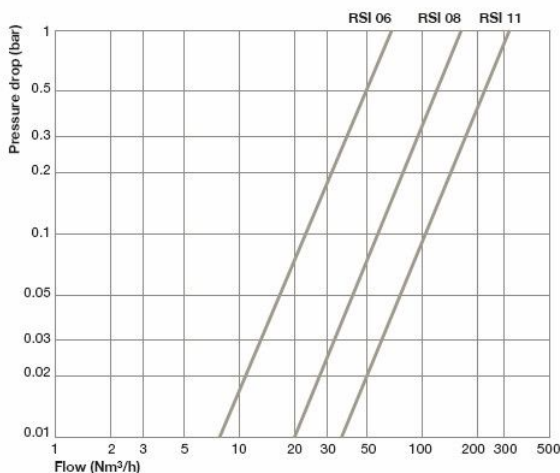


KOP.ISO6150C/06 VE BI G1/4 CR/ST PN

Product Images

Omschrijving

De RSI koppeling is de nieuwe veiligheidskoppeling van Stäubli. De Stäubli persluchtkoppelingen zijn uitgevoerd met het ISO 6150C profiel.

Wat is er nieuw aan de RSI ten opzichte van de RCS ?

- de RSI ontluicht en ontkoppeld door één enkele druk op de knop. De RSI is uiteraard een koppeling die voldoet aan de ARBO normeringen en ISO 4414 en ISO 6150. Dit vereist van de koppeling dat deze eerst dient te ontluichten voordat deze afgekoppeld kan worden (zie ook onze ARBO documentatie). De Staubli RCS koppeling voldoet ook aan deze eisen, alleen vereisen deze twee stappen.
- de RSI koppelingen zijn draaibaar na montage. Dit betekent dat de knop altijd naar een gewenste stand gedraaid kan worden.
- voor uw gemak is in de koppeling de aansluitmaat gegraveerd. Ø8 of G3/8" het maakt niet uit, nu bestelt u met zekerheid het juiste model.
- totaal vernieuwde ergonomische vormgeving.
- de koppeling is stil, bij het ontkoppelen genereert de koppeling slechts 80dB (A). Dit ten opzichte van andere koppelingen die al snel 104 dB (A) bereiken (gemeten bij het ontkoppelen met een slang van 8 mm en 10 meter lang). Deze hoge waardes zijn in strijd met de geldende normeringen.
- gewichtsreductie
- kleinere afmeting
- nieuwe plek: ontluichtingsgaten zijn nu aan de voorzijde van de koppeling gepositioneerd.

- materiaal: koppeling 17% chroomstaal
steeknippel: gehard 13% chroomstaal
- werkdruk tot 16 bar (niet geschikt voor vacuüm toepassingen)
- uitvoerbaar in 6, 8 & 11 mm.
- absoluut lekdicht
- flow tot 5000 Nltr/min bij een dP 1 Bar (RSI 11)

- inzetbaar bij temperaturen van -15°C tot + 70°C
- voorbeeldgewicht RSI 06.1808: 86 gram
- uitwisselbaar met: Cejn 291/381, Gromelle GD18600/ID18900; Ingersoll ICN/ICS; Legris 9D/2700; Oetiker DN06/DN08; Parker/Rectus 18/60, Transair 9d-01/9d-02; TST 107,06/107,08; ISO 6150-C profiel.