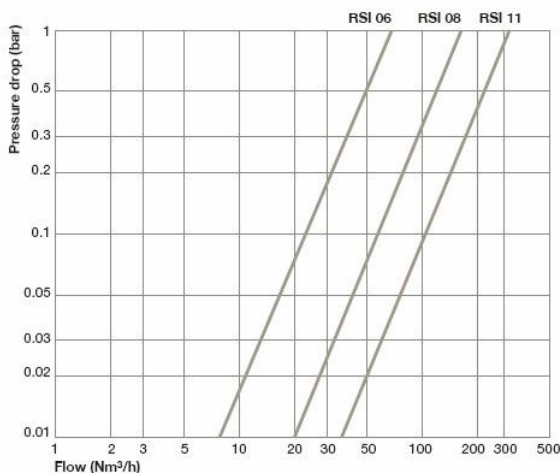

Wat is er nieuw aan de RSI ten opzichte van de RCS ?

- de RSI ontluicht en ont koppeld door één enkele druk op de knop. De RSI is uiteraard een koppeling die voldoet aan de ARBO normeringen en ISO 4414 en ISO 6150. Dit vereist van de koppeling dat deze eerst dient te ontluichten voordat deze afgekoppeld kan worden (zie ook onze ARBO documentatie). De Staubli RCS koppeling voldoet ook aan deze eisen, alleen vereisen deze twee stappen.
- de RSI koppelingen zijn draaibaar na montage. Dit betekent dat de knop altijd naar een gewenste stand gedraaid kan worden.
- voor uw gemak is in de koppeling de aansluitmaat gegraveerd. Ø8 of G3/8" het maakt niet uit, nu bestelt u met zekerheid het juiste model.
- totaal vernieuwde ergonomische vormgeving.
- de koppeling is stil, bij het ont koppelen genereert de koppeling slechts 80dB (A). Dit ten opzichte van andere koppelingen die al snel 104 dB (A) bereiken (gemeten bij het ont koppelen met een slang van 8 mm en 10 meter lang). Deze hoge waardes zijn in strijd met de geldende normeringen.
- gewichtsreductie
- kleinere afmeting
- nieuwe plek: ontluichtingsgaten zijn nu aan de voorzijde van de koppeling gepositioneerd.

- materiaal: koppeling 17% chroomstaal
  steeknippel: gehard 13% chroomstaal
- werkdruk tot 16 bar (niet geschikt voor vacuüm toepassingen)
- uitvoerbaar in 6, 8 & 11 mm.
- absoluut lekdicht
- flow tot 5000 Nltr/min bij een dP 1 Bar (RSI 11)

- inzetbaar bij temperaturen van -15°C tot + 70°C
- voorbeeldgewicht RSI 06.1808: 86 gram
- uitwisselbaar met: Cejn 291/381, Gromelle GD18600/ID18900; Ingersoll ICN/ICS; Legris 9D/2700; Oetiker DN06/DN08; Parker/Rectus 18/60, Transair 9d-01/9d-02; TST 107,06/107,08; ISO 6150-C profiel.