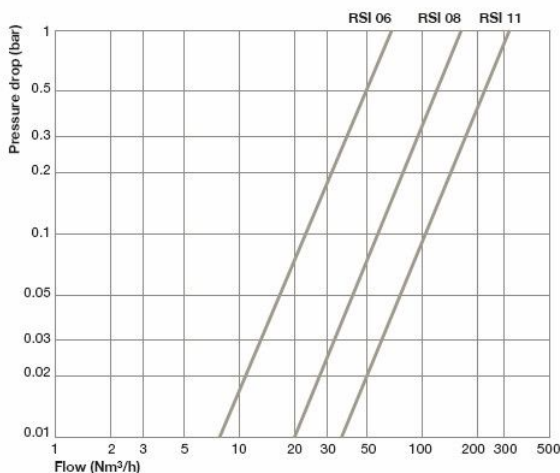


KOP.ISO6150C/06 VE BI G3/8 CR/ST PN

Product Images

Omschrijving

De RSI koppeling is de nieuwe veiligheidskoppeling van Stäubli. De Stäubli persluchtkoppelingen zijn uitgevoerd met het ISO 6150C profiel.

Wat is er nieuw aan de RSI ten opzichte van de RCS ?

- de RSI ontluicht en ontkoppeld door één enkele druk op de knop. De RSI is uiteraard een koppeling die voldoet aan de ARBO normeringen en ISO 4414 en ISO 6150. Dit vereist van de koppeling dat deze eerst dient te ontluichten voordat deze afgekoppeld kan worden (zie ook onze ARBO documentatie). De Staubli RCS koppeling voldoet ook aan deze eisen, alleen vereisen deze twee stappen.
- de RSI koppelingen zijn draaibaar na montage. Dit betekent dat de knop altijd naar een gewenste stand gedraaid kan worden.
- voor uw gemak is in de koppeling de aansluitmaat gegraveerd. Ø8 of G3/8" het maakt niet uit, nu bestelt u met zekerheid het juiste model.
- totaal vernieuwde ergonomische vormgeving.
- de koppeling is stil, bij het ontkoppelen genereert de koppeling slechts 80dB (A). Dit ten opzichte van andere koppelingen die al snel 104 dB (A) bereiken (gemeten bij het ontkoppelen met een slang van 8 mm en 10 meter lang). Deze hoge waardes zijn in strijd met de geldende normeringen.
- gewichtsreductie
- kleinere afmeting
- nieuwe plek: ontluichtingsgaten zijn nu aan de voorzijde van de koppeling gepositioneerd.

- materiaal: koppeling 17% chroomstaal
steeknippel: gehard 13% chroomstaal
- werkdruk tot 16 bar (niet geschikt voor vacuüm toepassingen)
- uitvoerbaar in 6, 8 & 11 mm.
- absoluut lekdicht
- flow tot 5000 Nltr/min bij een dP 1 Bar (RSI 11)

- inzetbaar bij temperaturen van -15°C tot + 70°C
- voorbeeldgewicht RSI 06.1808: 86 gram
- uitwisselbaar met: Cejn 291/381, Gromelle GD18600/ID18900; Ingersoll ICN/ICS; Legris 9D/2700; Oetiker DN06/DN08; Parker/Rectus 18/60, Transair 9d-01/9d-02; TST 107,06/107,08; ISO 6150-C profiel.