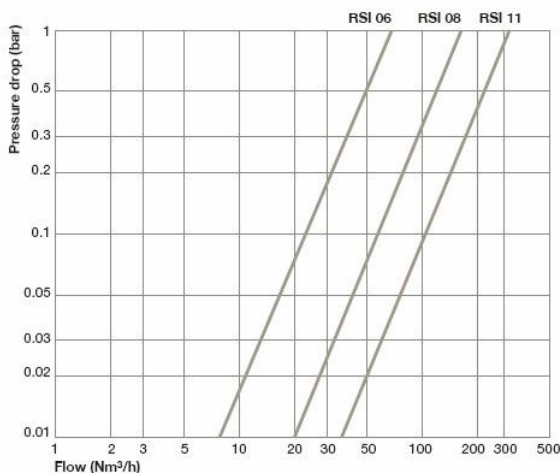

KOP.ISO6150C/08 VE BI G3/8 CR/ST.SW

Product Images

Omschrijving

De RSI koppeling is de nieuwe veiligheidskoppeling van Stäubli. De Stäubli persluchtkoppelingen zijn uitgevoerd met het ISO 6150C profiel.

Wat is er nieuw aan de RSI ten opzichte van de RCS ?

- de RSI ontluicht en ontkoppeld door één enkele druk op de knop. De RSI is uiteraard een koppeling die voldoet aan de ARBO normeringen en ISO 4414 en ISO 6150. Dit vereist van de koppeling dat deze eerst dient te ontluichten voordat deze afgekoppeld kan worden (zie ook onze ARBO documentatie). De Staubli RCS koppeling voldoet ook aan deze eisen, alleen vereisen deze twee stappen.
- de RSI koppelingen zijn draaibaar na montage. Dit betekent dat de knop altijd naar een gewenste stand gedraaid kan worden.
- voor uw gemak is in de koppeling de aansluitmaat gegraveerd. Ø8 of G3/8" het maakt niet uit, nu bestelt u met zekerheid het juiste model.
- totaal vernieuwde ergonomische vormgeving.
- de koppeling is stil, bij het ontkoppelen genereert de koppeling slechts 80dB (A). Dit ten opzichte van andere koppelingen die al snel 104 dB (A) bereiken (gemeten bij het ontkoppelen met een slang van 8 mm en 10 meter lang). Deze hoge waardes zijn in strijd met de geldende normeringen.
- gewichtsreductie
- kleinere afmeting
- nieuwe plek: ontluichtingsgaten zijn nu aan de voorzijde van de koppeling gepositioneerd.

- materiaal: koppeling 17% chroomstaal
steeknippel: gehard 13% chroomstaal
- werkdruk tot 16 bar (niet geschikt voor vacuüm toepassingen)
- uitvoerbaar in 6, 8 & 11 mm.
- absoluut lekdicht
- flow tot 5000 Nltr/min bij een dP 1 Bar (RSI 11)

- inzetbaar bij temperaturen van -15°C tot + 70°C
- voorbeeldgewicht RSI 06.1808: 86 gram
- uitwisselbaar met: Cejn 291/381, Gromelle GD18600/ID18900; Ingersoll ICN/ICS; Legris 9D/2700; Oetiker DN06/DN08; Parker/Rectus 18/60, Transair 9d-01/9d-02; TST 107,06/107,08; ISO 6150-C profiel.