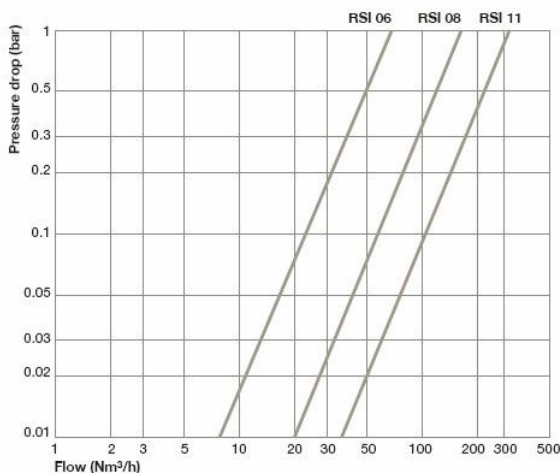

KOP.ISO6150C/08 VE BU G3/8 CR/STL

Product Images

Omschrijving

De RSI koppeling is de nieuwe veiligheidskoppeling van Stäubli. De Stäubli persluchtkoppelingen zijn uitgevoerd met het ISO 6150C profiel.

Wat is er nieuw aan de RSI ten opzichte van de RCS ?

- de RSI ontluicht en ontkoppeld door één enkele druk op de knop. De RSI is uiteraard een koppeling die voldoet aan de ARBO normeringen en ISO 4414 en ISO 6150. Dit vereist van de koppeling dat deze eerst dient te ontluichten voordat deze afgekoppeld kan worden (zie ook onze ARBO documentatie). De Staubli RCS koppeling voldoet ook aan deze eisen, alleen vereisen deze twee stappen.
- de RSI koppelingen zijn draaibaar na montage. Dit betekent dat de knop altijd naar een gewenste stand gedraaid kan worden.
- voor uw gemak is in de koppeling de aansluitmaat gegraveerd. Ø8 of G3/8" het maakt niet uit, nu bestelt u met zekerheid het juiste model.
- totaal vernieuwde ergonomische vormgeving.
- de koppeling is stil, bij het ontkoppelen genereert de koppeling slechts 80dB (A). Dit ten opzichte van andere koppelingen die al snel 104 dB (A) bereiken (gemeten bij het ontkoppelen met een slang van 8 mm en 10 meter lang). Deze hoge waardes zijn in strijd met de geldende normeringen.
- gewichtsreductie
- kleinere afmeting
- nieuwe plek: ontluichtingsgaten zijn nu aan de voorzijde van de koppeling gepositioneerd.

- materiaal: koppeling 17% chroomstaal
steeknippel: gehard 13% chroomstaal
- werkdruk tot 16 bar (niet geschikt voor vacuüm toepassingen)
- uitvoerbaar in 6, 8 & 11 mm.
- absoluut lekdicht
- flow tot 5000 Nltr/min bij een dP 1 Bar (RSI 11)

- inzetbaar bij temperaturen van -15°C tot + 70°C
- voorbeeldgewicht RSI 06.1808: 86 gram
- uitwisselbaar met: Cejn 291/381, Gromelle GD18600/ID18900; Ingersoll ICN/ICS; Legris 9D/2700; Oetiker DN06/DN08; Parker/Rectus 18/60, Transair 9d-01/9d-02; TST 107,06/107,08; ISO 6150-C profiel.