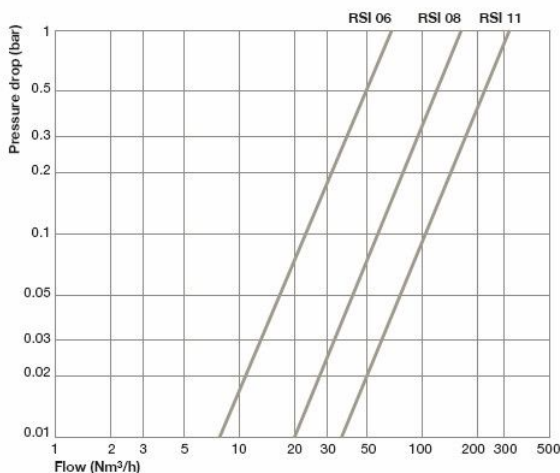

KOP.ISO6150C/08 VE BU G1/2 CR/STL

Product Images

Omschrijving

De RSI koppeling is de nieuwe veiligheidskoppeling van Stäubli. De Stäubli persluchtkoppelingen zijn uitgevoerd met het ISO 6150C profiel.

Wat is er nieuw aan de RSI ten opzichte van de RCS ?

- de RSI ontluicht en ontkoppeld door één enkele druk op de knop. De RSI is uiteraard een koppeling die voldoet aan de ARBO normeringen en ISO 4414 en ISO 6150. Dit vereist van de koppeling dat deze eerst dient te ontluichten voordat deze afgekoppeld kan worden (zie ook onze ARBO documentatie). De Staubli RCS koppeling voldoet ook aan deze eisen, alleen vereisen deze twee stappen.
- de RSI koppelingen zijn draaibaar na montage. Dit betekent dat de knop altijd naar een gewenste stand gedraaid kan worden.
- voor uw gemak is in de koppeling de aansluitmaat gegraveerd. Ø8 of G3/8" het maakt niet uit, nu bestelt u met zekerheid het juiste model.
- totaal vernieuwde ergonomische vormgeving.
- de koppeling is stil, bij het ontkoppelen genereert de koppeling slechts 80dB (A). Dit ten opzichte van andere koppelingen die al snel 104 dB (A) bereiken (gemeten bij het ontkoppelen met een slang van 8 mm en 10 meter lang). Deze hoge waardes zijn in strijd met de geldende normeringen.
- gewichtsreductie
- kleinere afmeting
- nieuwe plek: ontluichtingsgaten zijn nu aan de voorzijde van de koppeling gepositioneerd.

- materiaal: koppeling 17% chroomstaal
steeknippel: gehard 13% chroomstaal
- werkdruk tot 16 bar (niet geschikt voor vacuüm toepassingen)
- uitvoerbaar in 6, 8 & 11 mm.
- absoluut lekdicht
- flow tot 5000 Nltr/min bij een dP 1 Bar (RSI 11)

- inzetbaar bij temperaturen van -15°C tot + 70°C
- voorbeeldgewicht RSI 06.1808: 86 gram
- uitwisselbaar met: Cejn 291/381, Gromelle GD18600/ID18900; Ingersoll ICN/ICS; Legris 9D/2700; Oetiker DN06/DN08; Parker/Rectus 18/60, Transair 9d-01/9d-02; TST 107,06/107,08; ISO 6150-C profiel.