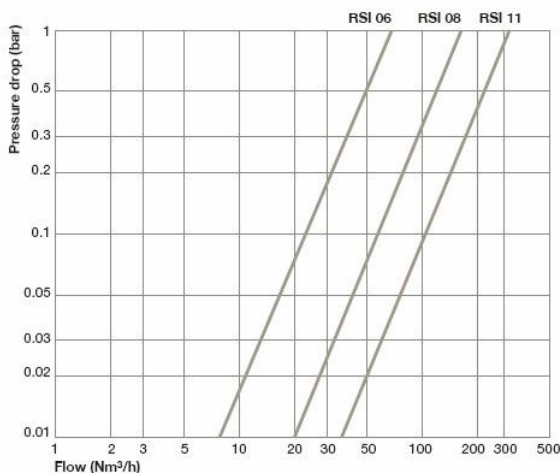


KOP.ISO6150C/08 VE BU G1/2 CR/ST.VD

Product Images

Omschrijving

De RSI koppeling is de nieuwe veiligheidskoppeling van Stäubli. De Stäubli persluchtkoppelingen zijn uitgevoerd met het ISO 6150C profiel.

Wat is er nieuw aan de RSI ten opzichte van de RCS ?

- de RSI ontluicht en ontkoppeld door één enkele druk op de knop. De RSI is uiteraard een koppeling die voldoet aan de ARBO normeringen en ISO 4414 en ISO 6150. Dit vereist van de koppeling dat deze eerst dient te ontluichten voordat deze afgekoppeld kan worden (zie ook onze ARBO documentatie). De Staubli RCS koppeling voldoet ook aan deze eisen, alleen vereisen deze twee stappen.
- de RSI koppelingen zijn draaibaar na montage. Dit betekent dat de knop altijd naar een gewenste stand gedraaid kan worden.
- voor uw gemak is in de koppeling de aansluitmaat gegraveerd. Ø8 of G3/8" het maakt niet uit, nu bestelt u met zekerheid het juiste model.
- totaal vernieuwde ergonomische vormgeving.
- de koppeling is stil, bij het ontkoppelen genereert de koppeling slechts 80dB (A). Dit ten opzichte van andere koppelingen die al snel 104 dB (A) bereiken (gemeten bij het ontkoppelen met een slang van 8 mm en 10 meter lang). Deze hoge waardes zijn in strijd met de geldende normeringen.
- gewichtsreductie
- kleinere afmeting
- nieuwe plek: ontluichtingsgaten zijn nu aan de voorzijde van de koppeling gepositioneerd.

- materiaal: koppeling 17% chroomstaal
steeknippel: gehard 13% chroomstaal
- werkdruk tot 16 bar (niet geschikt voor vacuüm toepassingen)
- uitvoerbaar in 6, 8 & 11 mm.
- absoluut lekdicht
- flow tot 5000 Nltr/min bij een dP 1 Bar (RSI 11)

- inzetbaar bij temperaturen van -15°C tot + 70°C
- voorbeeldgewicht RSI 06.1808: 86 gram
- uitwisselbaar met: Cejn 291/381, Gromelle GD18600/ID18900; Ingersoll ICN/ICS; Legris 9D/2700; Oetiker DN06/DN08; Parker/Rectus 18/60, Transair 9d-01/9d-02; TST 107,06/107,08; ISO 6150-C profiel.