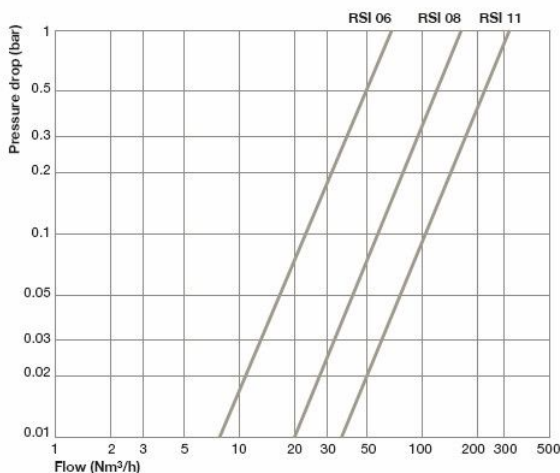

KOP.ISO6150C/11 VE BI G3/8 CR/STL

Product Images

Omschrijving

De RSI koppeling is de nieuwe veiligheidskoppeling van Stäubli. De Stäubli persluchtkoppelingen zijn uitgevoerd met het ISO 6150C profiel.

Wat is er nieuw aan de RSI ten opzichte van de RCS ?

- de RSI ontluicht en ontkoppeld door één enkele druk op de knop. De RSI is uiteraard een koppeling die voldoet aan de ARBO normeringen en ISO 4414 en ISO 6150. Dit vereist van de koppeling dat deze eerst dient te ontluichten voordat deze afgekoppeld kan worden (zie ook onze ARBO documentatie). De Staubli RCS koppeling voldoet ook aan deze eisen, alleen vereisen deze twee stappen.
- de RSI koppelingen zijn draaibaar na montage. Dit betekent dat de knop altijd naar een gewenste stand gedraaid kan worden.
- voor uw gemak is in de koppeling de aansluitmaat gegraveerd. Ø8 of G3/8" het maakt niet uit, nu bestelt u met zekerheid het juiste model.
- totaal vernieuwde ergonomische vormgeving.
- de koppeling is stil, bij het ontkoppelen genereert de koppeling slechts 80dB (A). Dit ten opzichte van andere koppelingen die al snel 104 dB (A) bereiken (gemeten bij het ontkoppelen met een slang van 8 mm en 10 meter lang). Deze hoge waardes zijn in strijd met de geldende normeringen.
- gewichtsreductie
- kleinere afmeting
- nieuwe plek: ontluichtingsgaten zijn nu aan de voorzijde van de koppeling gepositioneerd.

- materiaal: koppeling 17% chroomstaal
steeknippel: gehard 13% chroomstaal
- werkdruk tot 16 bar (niet geschikt voor vacuüm toepassingen)
- uitvoerbaar in 6, 8 & 11 mm.
- absoluut lekdicht
- flow tot 5000 Nltr/min bij een dP 1 Bar (RSI 11)

- inzetbaar bij temperaturen van -15°C tot + 70°C
- voorbeeldgewicht RSI 06.1808: 86 gram
- uitwisselbaar met: Cejn 291/381, Gromelle GD18600/ID18900; Ingersoll ICN/ICS; Legris 9D/2700; Oetiker DN06/DN08; Parker/Rectus 18/60, Transair 9d-01/9d-02; TST 107,06/107,08; ISO 6150-C profiel.