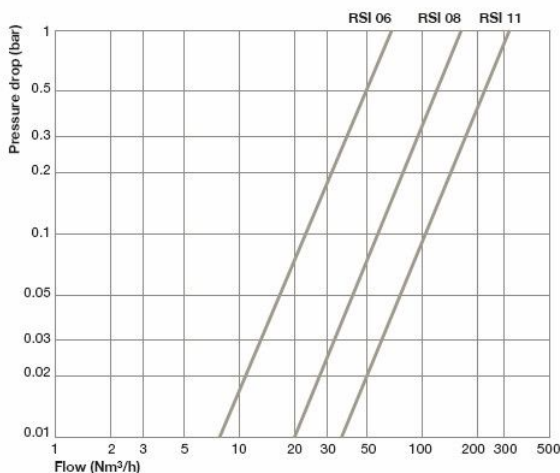

KOP.ISO6150C/11 VE BI G1/2 CR/STL

Product Images

Omschrijving

De RSI koppeling is de nieuwe veiligheidskoppeling van Stäubli. De Stäubli persluchtkoppelingen zijn uitgevoerd met het ISO 6150C profiel.

Wat is er nieuw aan de RSI ten opzichte van de RCS ?

- de RSI ontluicht en ontkoppeld door één enkele druk op de knop. De RSI is uiteraard een koppeling die voldoet aan de ARBO normeringen en ISO 4414 en ISO 6150. Dit vereist van de koppeling dat deze eerst dient te ontluichten voordat deze afgekoppeld kan worden (zie ook onze ARBO documentatie). De Staubli RCS koppeling voldoet ook aan deze eisen, alleen vereisen deze twee stappen.
- de RSI koppelingen zijn draaibaar na montage. Dit betekent dat de knop altijd naar een gewenste stand gedraaid kan worden.
- voor uw gemak is in de koppeling de aansluitmaat gegraveerd. Ø8 of G3/8" het maakt niet uit, nu bestelt u met zekerheid het juiste model.
- totaal vernieuwde ergonomische vormgeving.
- de koppeling is stil, bij het ontkoppelen genereert de koppeling slechts 80dB (A). Dit ten opzichte van andere koppelingen die al snel 104 dB (A) bereiken (gemeten bij het ontkoppelen met een slang van 8 mm en 10 meter lang). Deze hoge waardes zijn in strijd met de geldende normeringen.
- gewichtsreductie
- kleinere afmeting
- nieuwe plek: ontluichtingsgaten zijn nu aan de voorzijde van de koppeling gepositioneerd.

- materiaal: koppeling 17% chroomstaal
steeknippel: gehard 13% chroomstaal
- werkdruk tot 16 bar (niet geschikt voor vacuüm toepassingen)
- uitvoerbaar in 6, 8 & 11 mm.
- absoluut lekdicht
- flow tot 5000 Nltr/min bij een dP 1 Bar (RSI 11)

- inzetbaar bij temperaturen van -15°C tot + 70°C
- voorbeeldgewicht RSI 06.1808: 86 gram
- uitwisselbaar met: Cejn 291/381, Gromelle GD18600/ID18900; Ingersoll ICN/ICS; Legris 9D/2700; Oetiker DN06/DN08; Parker/Rectus 18/60, Transair 9d-01/9d-02; TST 107,06/107,08; ISO 6150-C profiel.