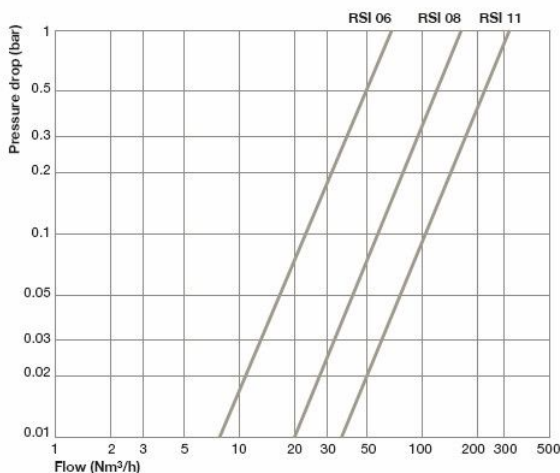

Wat is er nieuw aan de RSI ten opzichte van de RCS ?

- de RSI ontluicht en ontkoppeld door één enkele druk op de knop. De RSI is uiteraard een koppeling die voldoet aan de ARBO normeringen en ISO 4414 en ISO 6150. Dit vereist van de koppeling dat deze eerst dient te ontluichten voordat deze afgekoppeld kan worden (zie ook onze ARBO documentatie). De Staubli RCS koppeling voldoet ook aan deze eisen, alleen vereisen deze twee stappen.
- de RSI koppelingen zijn draaibaar na montage. Dit betekent dat de knop altijd naar een gewenste stand gedraaid kan worden.
- voor uw gemak is in de koppeling de aansluitmaat gegraveerd. Ø8 of G3/8" het maakt niet uit, nu bestelt u met zekerheid het juiste model.
- totaal vernieuwde ergonomische vormgeving.
- de koppeling is stil, bij het ontkoppelen genereert de koppeling slechts 80dB (A). Dit ten opzichte van andere koppelingen die al snel 104 dB (A) bereiken (gemeten bij het ontkoppelen met een slang van 8 mm en 10 meter lang). Deze hoge waardes zijn in strijd met de geldende normeringen.
- gewichtsreductie
- kleinere afmeting
- nieuwe plek: ontluichtingsgaten zijn nu aan de voorzijde van de koppeling gepositioneerd.

- materiaal: koppeling 17% chroomstaal
  steeknippel: gehard 13% chroomstaal
- werkdruk tot 16 bar (niet geschikt voor vacuüm toepassingen)
- uitvoerbaar in 6, 8 & 11 mm.
- absoluut lekdicht
- flow tot 5000 Nltr/min bij een dP 1 Bar (RSI 11)

- inzetbaar bij temperaturen van -15°C tot + 70°C
- voorbeeldgewicht RSI 06.1808: 86 gram
- uitwisselbaar met: Cejn 291/381, Gromelle GD18600/ID18900; Ingersoll ICN/ICS; Legris 9D/2700; Oetiker DN06/DN08; Parker/Rectus 18/60, Transair 9d-01/9d-02; TST 107,06/107,08; ISO 6150-C profiel.