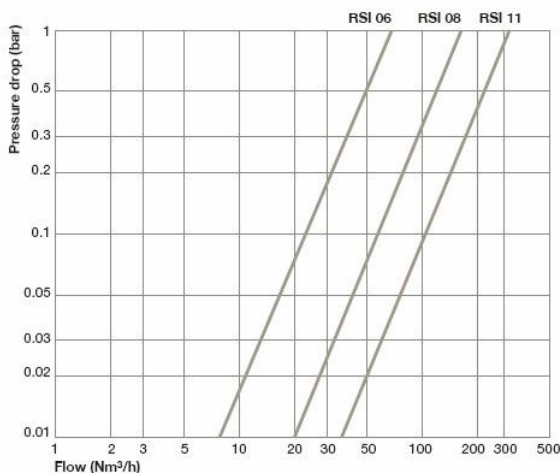

KOP.ISO6150C/11 VE BU G3/4 CR/STL

Product Images

Omschrijving

De RSI koppeling is de nieuwe veiligheidskoppeling van Stäubli. De Stäubli persluchtkoppelingen zijn uitgevoerd met het ISO 6150C profiel.

Wat is er nieuw aan de RSI ten opzichte van de RCS ?

- de RSI ontluicht en ontkoppeld door één enkele druk op de knop. De RSI is uiteraard een koppeling die voldoet aan de ARBO normeringen en ISO 4414 en ISO 6150. Dit vereist van de koppeling dat deze eerst dient te ontluichten voordat deze afgekoppeld kan worden (zie ook onze ARBO documentatie). De Staubli RCS koppeling voldoet ook aan deze eisen, alleen vereisen deze twee stappen.
- de RSI koppelingen zijn draaibaar na montage. Dit betekent dat de knop altijd naar een gewenste stand gedraaid kan worden.
- voor uw gemak is in de koppeling de aansluitmaat gegraveerd. Ø8 of G3/8" het maakt niet uit, nu bestelt u met zekerheid het juiste model.
- totaal vernieuwde ergonomische vormgeving.
- de koppeling is stil, bij het ontkoppelen genereert de koppeling slechts 80dB (A). Dit ten opzichte van andere koppelingen die al snel 104 dB (A) bereiken (gemeten bij het ontkoppelen met een slang van 8 mm en 10 meter lang). Deze hoge waardes zijn in strijd met de geldende normeringen.
- gewichtsreductie
- kleinere afmeting
- nieuwe plek: ontluichtingsgaten zijn nu aan de voorzijde van de koppeling gepositioneerd.

- materiaal: koppeling 17% chroomstaal
steeknippel: gehard 13% chroomstaal
- werkdruk tot 16 bar (niet geschikt voor vacuüm toepassingen)
- uitvoerbaar in 6, 8 & 11 mm.
- absoluut lekdicht
- flow tot 5000 Nltr/min bij een dP 1 Bar (RSI 11)

- inzetbaar bij temperaturen van -15°C tot + 70°C
- voorbeeldgewicht RSI 06.1808: 86 gram
- uitwisselbaar met: Cejn 291/381, Gromelle GD18600/ID18900; Ingersoll ICN/ICS; Legris 9D/2700; Oetiker DN06/DN08; Parker/Rectus 18/60, Transair 9d-01/9d-02; TST 107,06/107,08; ISO 6150-C profiel.