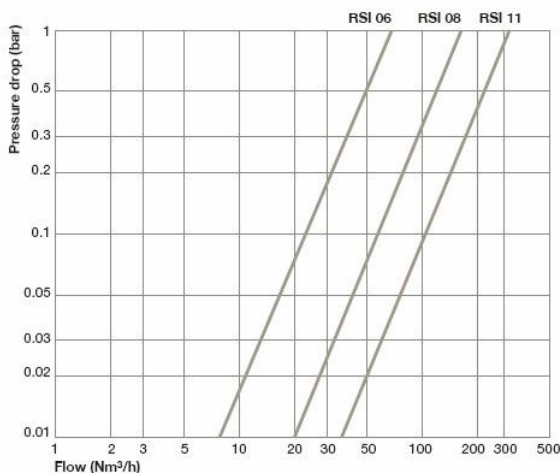

KOP.ISO6150C/11 VE SLANG Ø13 CR/STL

Product Images

Omschrijving

De RSI koppeling is de nieuwe veiligheidskoppeling van Stäubli. De Stäubli persluchtkoppelingen zijn uitgevoerd met het ISO 6150C profiel.

Wat is er nieuw aan de RSI ten opzichte van de RCS ?

- de RSI ontluicht en ontkoppeld door één enkele druk op de knop. De RSI is uiteraard een koppeling die voldoet aan de ARBO normeringen en ISO 4414 en ISO 6150. Dit vereist van de koppeling dat deze eerst dient te ontluichten voordat deze afgekoppeld kan worden (zie ook onze ARBO documentatie). De Staubli RCS koppeling voldoet ook aan deze eisen, alleen vereisen deze twee stappen.
- de RSI koppelingen zijn draaibaar na montage. Dit betekent dat de knop altijd naar een gewenste stand gedraaid kan worden.
- voor uw gemak is in de koppeling de aansluitmaat gegraveerd. Ø8 of G3/8" het maakt niet uit, nu bestelt u met zekerheid het juiste model.
- totaal vernieuwde ergonomische vormgeving.
- de koppeling is stil, bij het ontkoppelen genereert de koppeling slechts 80dB (A). Dit ten opzichte van andere koppelingen die al snel 104 dB (A) bereiken (gemeten bij het ontkoppelen met een slang van 8 mm en 10 meter lang). Deze hoge waardes zijn in strijd met de geldende normeringen.
- gewichtsreductie
- kleinere afmeting
- nieuwe plek: ontluichtingsgaten zijn nu aan de voorzijde van de koppeling gepositioneerd.

- materiaal: koppeling 17% chroomstaal
steeknippel: gehard 13% chroomstaal
- werkdruk tot 16 bar (niet geschikt voor vacuüm toepassingen)
- uitvoerbaar in 6, 8 & 11 mm.
- absoluut lekdicht
- flow tot 5000 Nltr/min bij een dP 1 Bar (RSI 11)

- inzetbaar bij temperaturen van -15°C tot + 70°C
- voorbeeldgewicht RSI 06.1808: 86 gram
- uitwisselbaar met: Cejn 291/381, Gromelle GD18600/ID18900; Ingersoll ICN/ICS; Legris 9D/2700; Oetiker DN06/DN08; Parker/Rectus 18/60, Transair 9d-01/9d-02; TST 107,06/107,08; ISO 6150-C profiel.