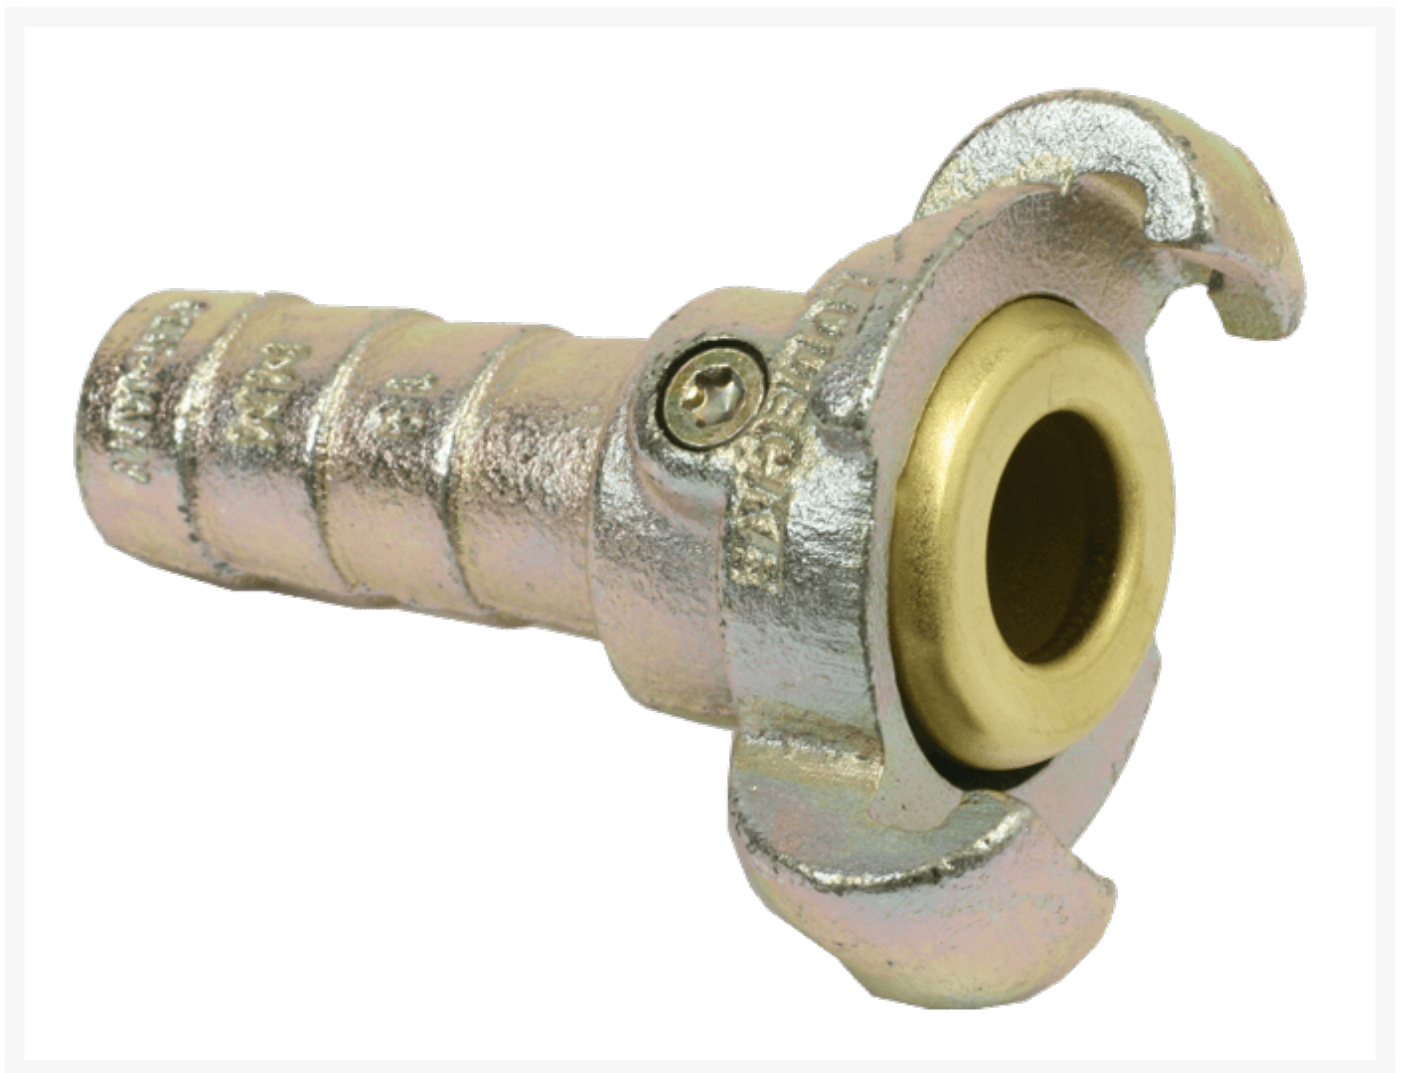

# KLAUWKOPP. MES. SEAL 42 MM SL 15MM

## Product Images

## Additional Information

---

EAN Code	8719426313473
Artikelnummer	SKM15
Omschrijving	Slangpilaar
Merk	Ludecke
Doorlaat	DN 11
Fabrikant	Ludecke
Perslucht specificatie	Slangpilaar
Insteeknippel of snelkoppeling?	Snelkoppeling
Profiel	Overig
Aansluiting	Slangpilaar
Aansluitmaat	15 mm
Materiaal	Gietijzer- geel gepassiveerd
Type product	Koppeling