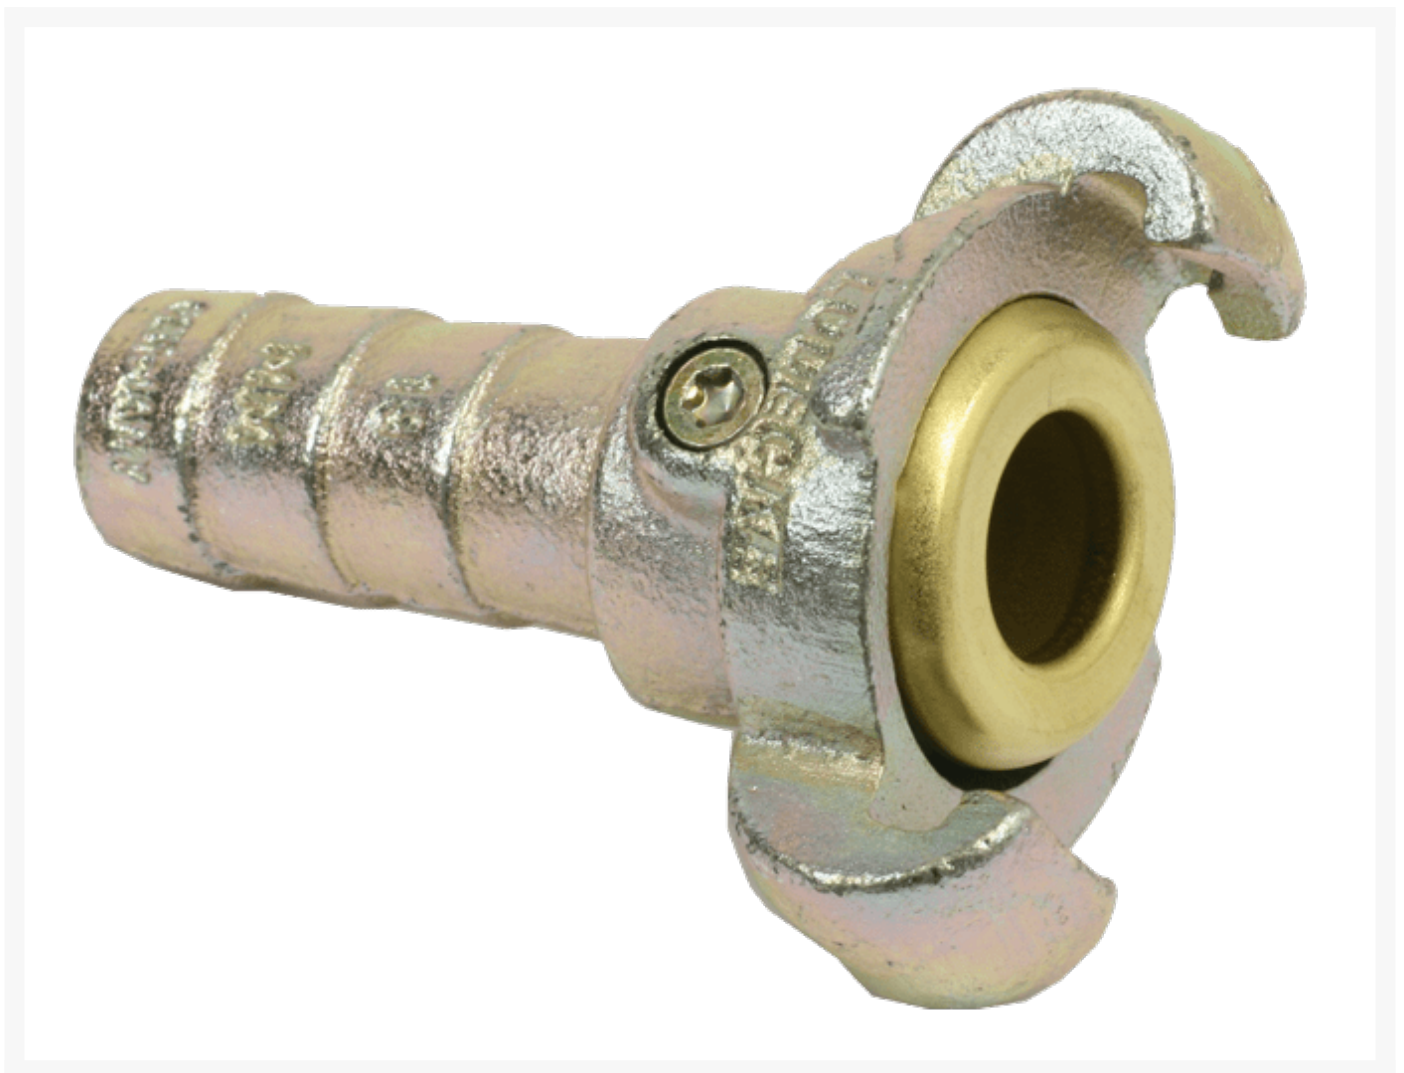

# KLAUWKOPP. MES. SEAL 42 MM SL 19MM

## Product Images

---

## Additional Information

---

EAN Code	8719426313480
Artikelnummer	SKM19
Omschrijving	Slangpilaar
Merk	Ludecke
Doorlaat	DN 15
Fabrikant	Ludecke
Perslucht specificatie	Slangpilaar
Insteeknippel of snelkoppeling?	Snelkoppeling
Profiel	Overig
Aansluiting	Slangpilaar
Aansluitmaat	19 mm
Materiaal	Gietijzer- geel gepassiveerd
Type product	Koppeling