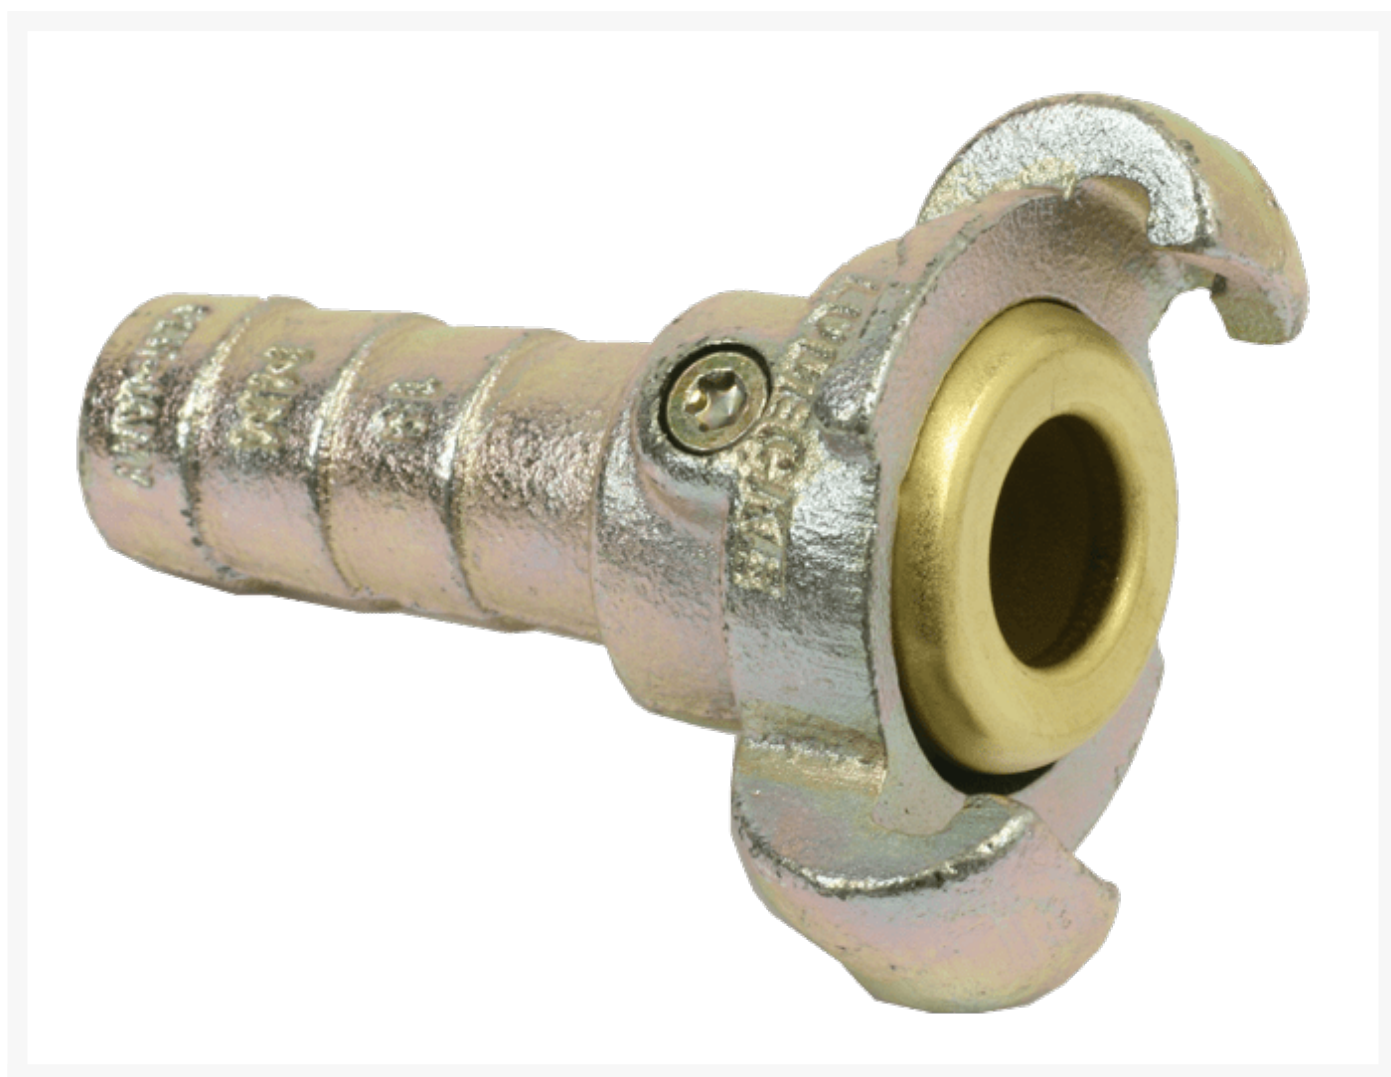

KLAUWKOPP. MES. SEAL 42 MM SL 25MM

Product Images

Additional Information

EAN Code	8719426313497
Artikelnummer	SKM25
Omschrijving	Slangpilaar
Merk	Ludecke
Doorlaat	DN 19
Fabrikant	Ludecke
Perslucht specificatie	Slangpilaar
Insteeknippel of snelkoppeling?	Snelkoppeling
Profiel	Overig
Aansluiting	Slangpilaar
Aansluitmaat	25 mm
Materiaal	Gietijzer- geel gepassiveerd
Type product	Koppeling