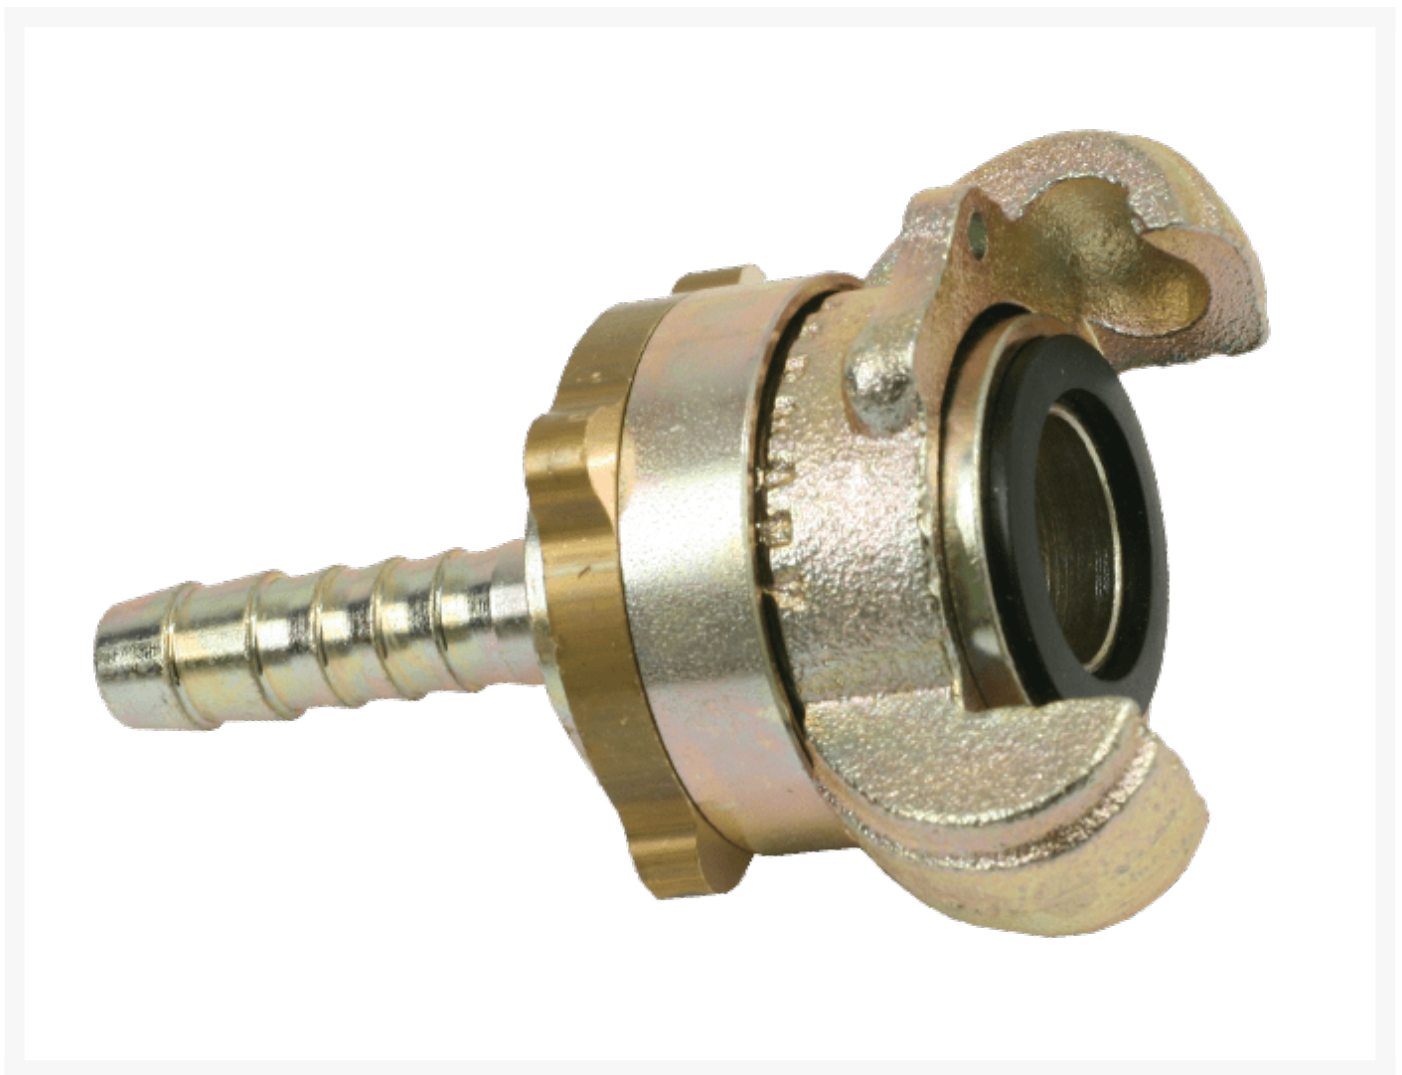

# MODY KLAUWKOPP. US. 41MM SL 10MM KR

## Product Images

---

## Additional Information

---

EAN Code	8719426333037
Artikelnummer	SSC10
Omschrijving	Slangaansluiting met flens
Merk	Ludecke
Doorlaat	DN 6,5
Fabrikant	Ludecke
Perslucht specificatie	Slangpilaar met veiligheidskraag
Insteeknippel of snelkoppeling?	Snelkoppeling
Profiel	Overig
Aansluiting	Slangpilaar
Aansluitmaat	10 mm
Materiaal	Gietijzer- geel gepassiveerd
Type product	Koppeling