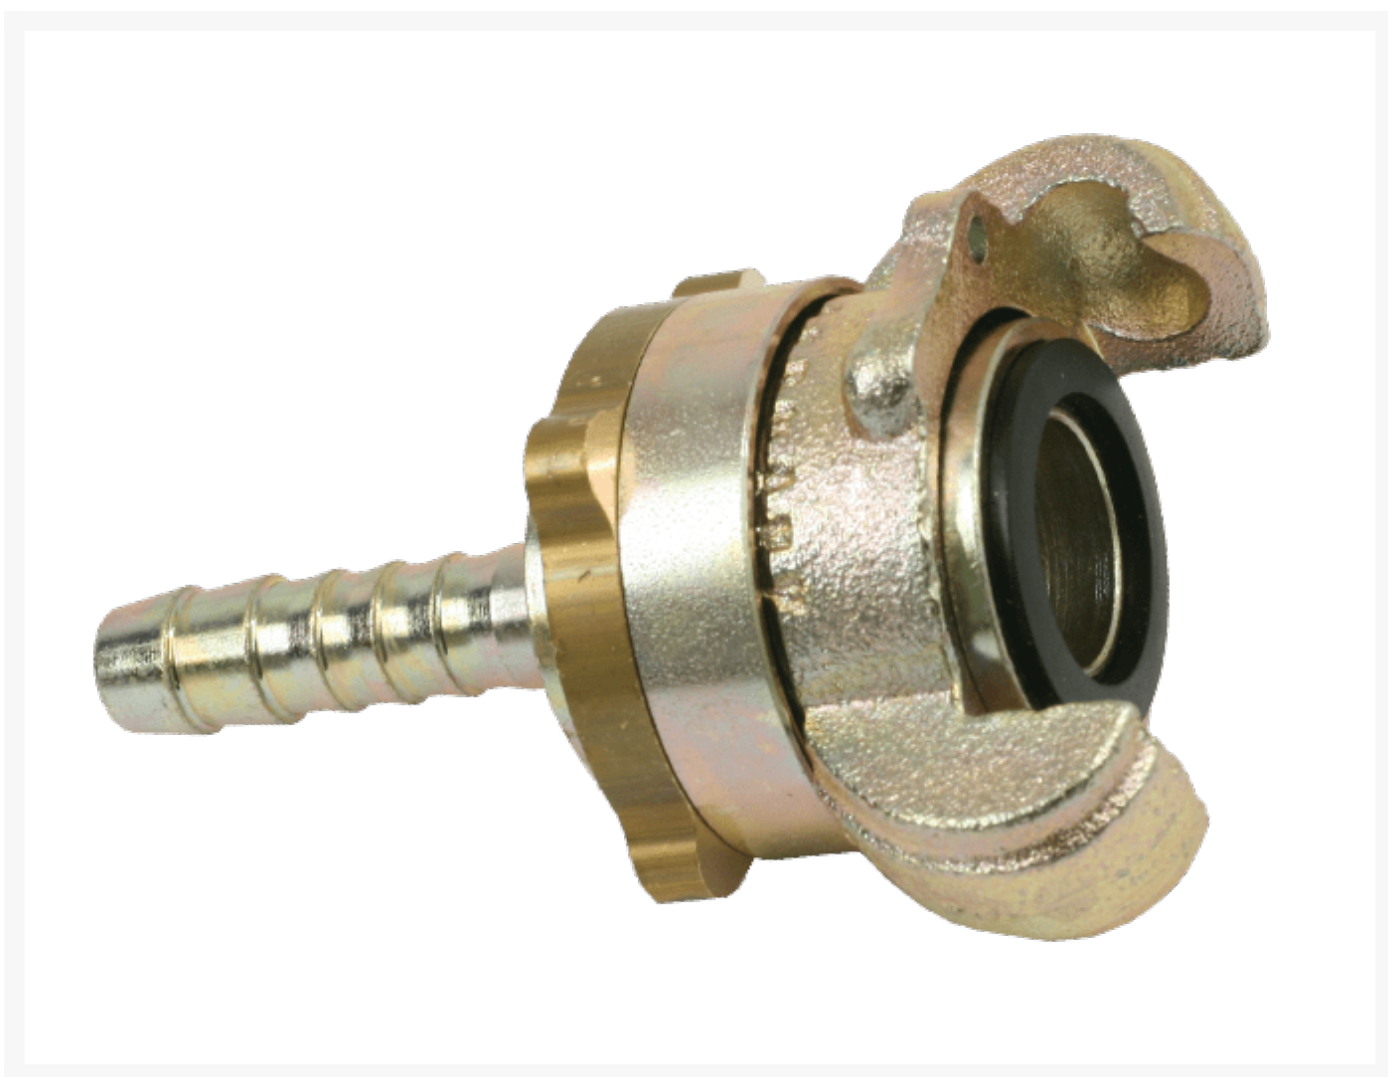

MODY KLAUWKOPP. US. 41MM SL 13MM KR

Product Images

Additional Information

EAN Code	8719426333044
Artikelnummer	SSC13
Omschrijving	Slangaansluiting met flens
Merk	Ludecke
Doorlaat	DN 10
Fabrikant	Ludecke
Perslucht specificatie	Slangpilaar met veiligheidskraag
Insteeknippel of snelkoppeling?	Snelkoppeling
Profiel	Overig
Aansluiting	Slangpilaar
Aansluitmaat	13 mm
Materiaal	Gietijzer- geel gepassiveerd
Type product	Koppeling