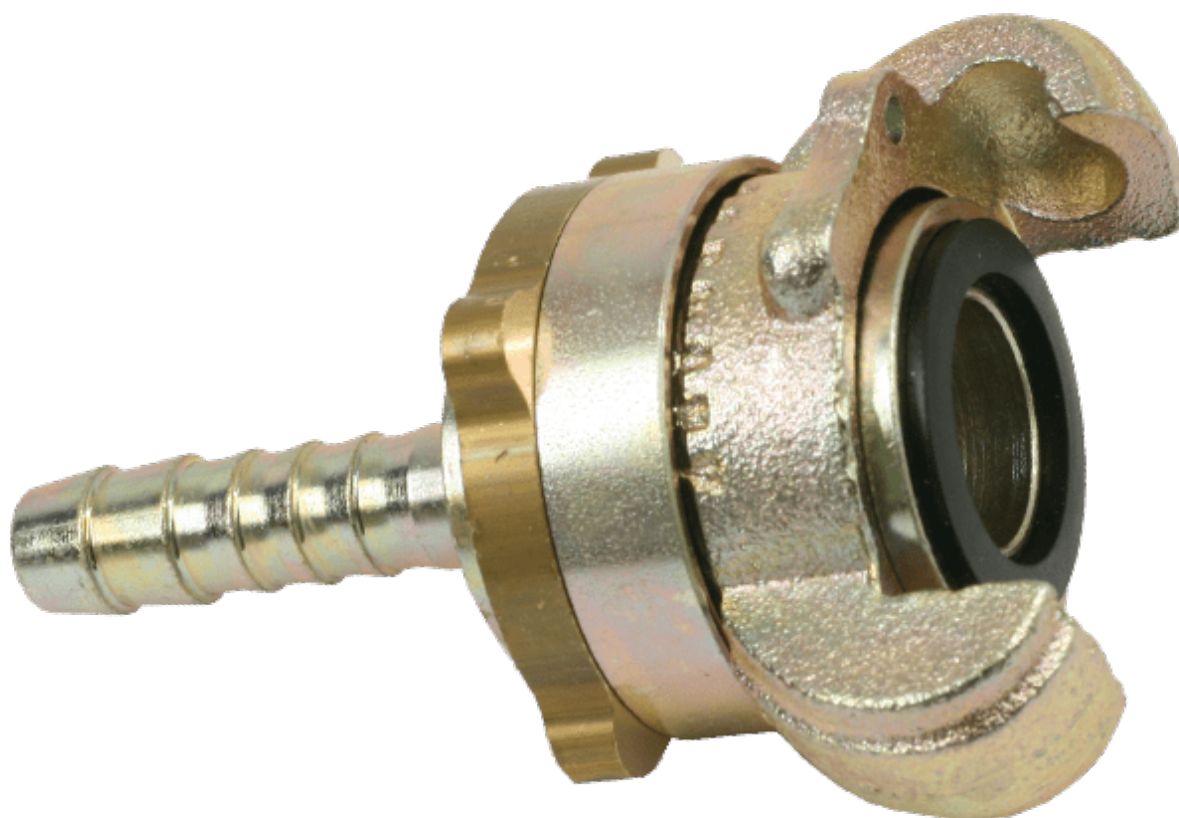

# MODY KLAUWKOPP. US. 41MM SL 19MM KR

## Product Images

---

## Additional Information

---

EAN Code	8719426333051
Artikelnummer	SSC19
Omschrijving	Slangaansluiting met flens
Merk	Ludecke
Doorlaat	DN 15
Fabrikant	Ludecke
Perslucht specificatie	Slangpilaar met veiligheidskraag
Insteeknippel of snelkoppeling?	Snelkoppeling
Profiel	Overig
Aansluiting	Slangpilaar
Aansluitmaat	19 mm
Materiaal	Gietijzer- geel gepassiveerd
Type product	Koppeling