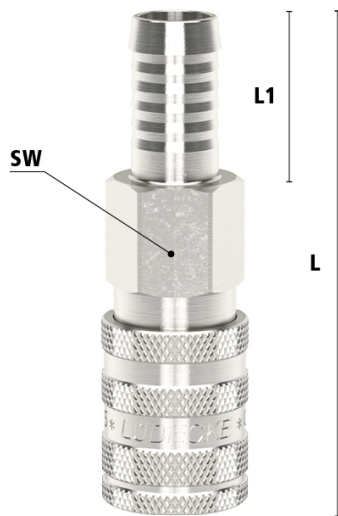

Dimensies

Artikelnummer	Slang	L	SW	D	L1	Gewicht
ESB6T	6 mm	76	19	23	25	103
ESB8T	8 mm	76	19	23	25	105
ESB10T	10 mm	76	19	23	25	106
ESB13T	13 mm	76	19	23	25	108