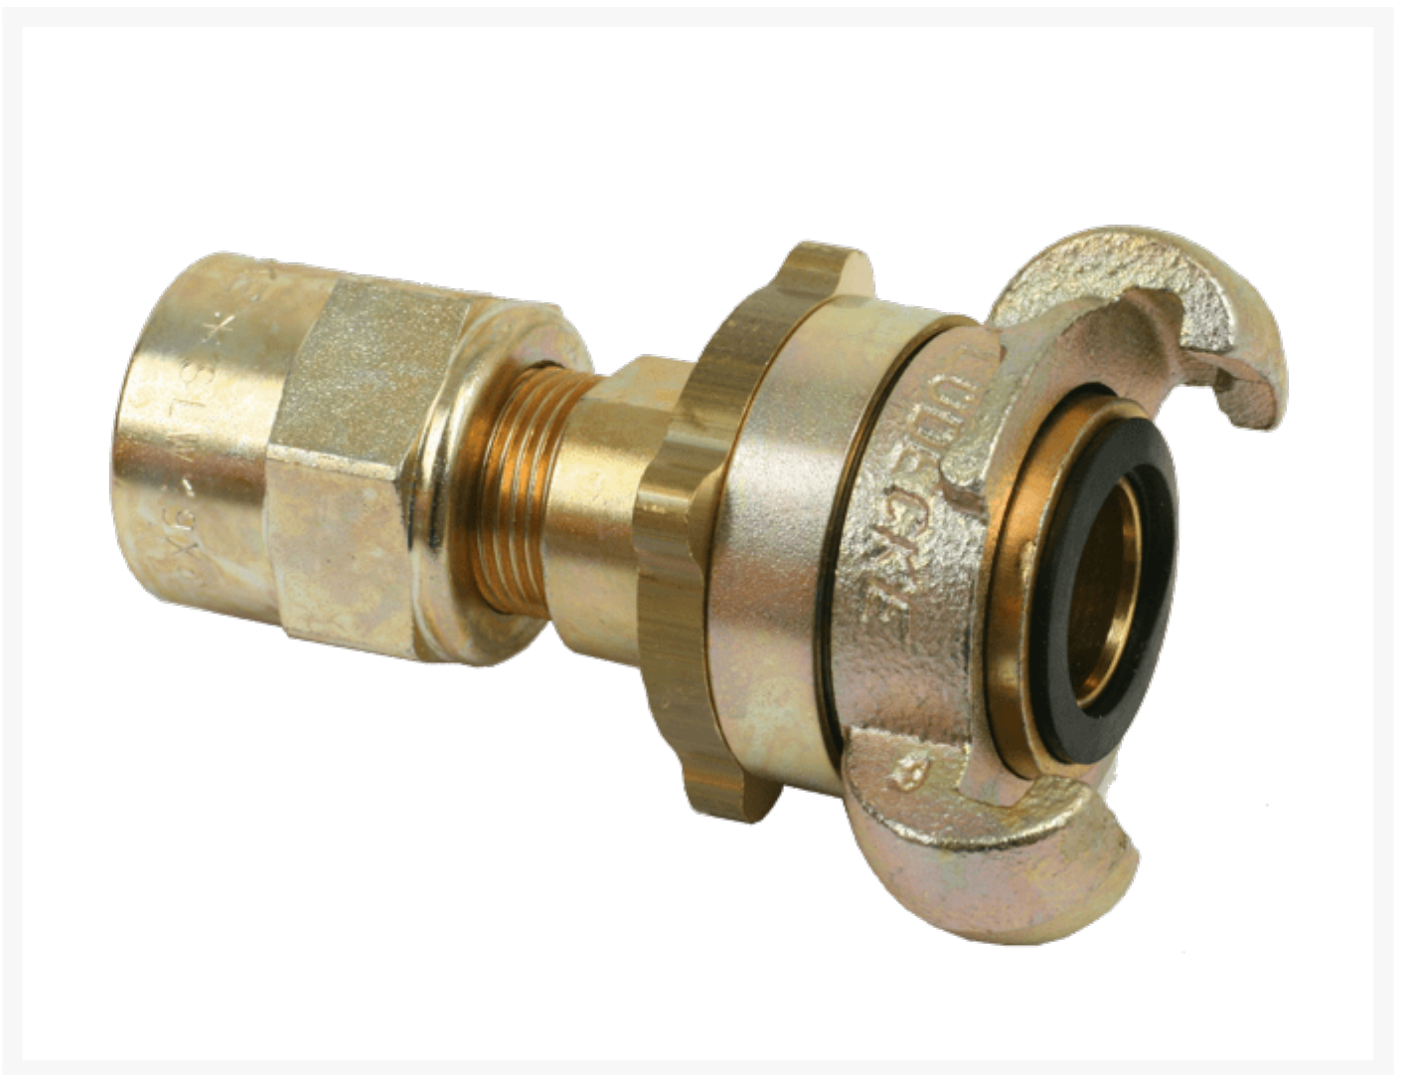

# MODY KLAUWKOPP. DIN3238 OSK 19X5MM

## Product Images

## Additional Information

---

|                                 |                              |
|---------------------------------|------------------------------|
| EAN Code                        | 8719426333181                |
| Artikelnummer                   | SSG195TQ                     |
| Omschrijving                    | Hulsmontage                  |
| Merk                            | Ludecke                      |
| Doorlaat                        | DN 16                        |
| Fabrikant                       | Ludecke                      |
| Perslucht specificatie          | Opschroefwartel              |
| Insteeknippel of snelkoppeling? | Snelkoppeling                |
| Profiel                         | Overig                       |
| Qplus Search Name               | Shellkoppeling hulsmontage   |
| Aansluiting                     | Slangpilaar                  |
| Aansluitmaat                    | 19 mm                        |
| Materiaal                       | Gietijzer- geel gepassiveerd |
| Type product                    | Koppeling                    |