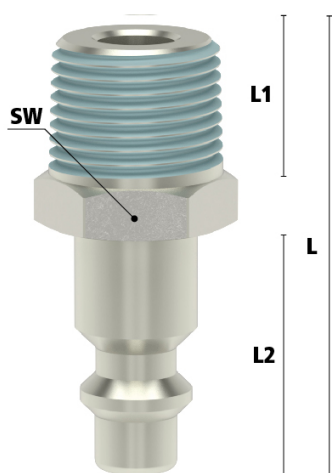

NIP.ISO6150B/06 BU R3/8 STAAL/NI

Product Images

Algemene specificaties

- Messing MS 58
- Schuifbediening
- ISO 6150B
- US Mil.-Spec. C4109
- Industr. Interchange 1/4"
- De schuifhuls beschermt de body van de koppeling tegen vuil
- Alternatief voor Rectus 23/24, Hansen 3000, Cejn 310, Milton en Gromelle 600
- Geschikt voor toepassingen met perslucht

Enkelzijdige afsluiting

Koppeling - nippel

Bij deze uitvoering is alleen de koppeling voorzien van een klep (single shut-off). De insteeknippel heeft een full flow functie, dus heeft deze geen klep. Bij nog aanwezige druk aan de zijde van de insteeknippel kan de nippel bij het ontkoppelen losschieten (niet conform ARBO).

Dimensies

| Artikelnummer | Draad | L | SW | L1 | L2 | Gewicht |
|---------------|-----------|----|----|----|----|---------|
| ESAI18NAS | 1/8" BSPT | 38 | 13 | 9 | 24 | 19 |
| ESAI14NAS | 1/4" BSPT | 41 | 14 | 12 | 24 | 25 |
| ESAI38NAS | 3/8" BSPT | 42 | 17 | 13 | 24 | 35 |
| ESAI12NAS | 1/2" BSPT | 48 | 22 | 17 | 24 | 55 |

Additional Information

| | |
|---------------------------------|---------------------------------|
| EAN Code | 8719426598450 |
| Artikelnummer | ESAI38NAS |
| Merk | Ludecke |
| Doorlaat | DN 5,5 |
| Fabrikant | Ludecke |
| Insteeknippel of snelkoppeling? | Insteeknippel |
| Profiel | ISO 6150B |
| Soort | Grip |
| Veiligheidsnorm | Niet conform ARBO |
| Aansluiting | 3/8" |
| Klep | Nee |
| Materiaal | Staal vernikkeld |
| Type aansluiting | Buitendraad |
| Alternatief voor | 23SFAK17SXN Rectus 35036 RHH |
| Draadsoort | BSPT |