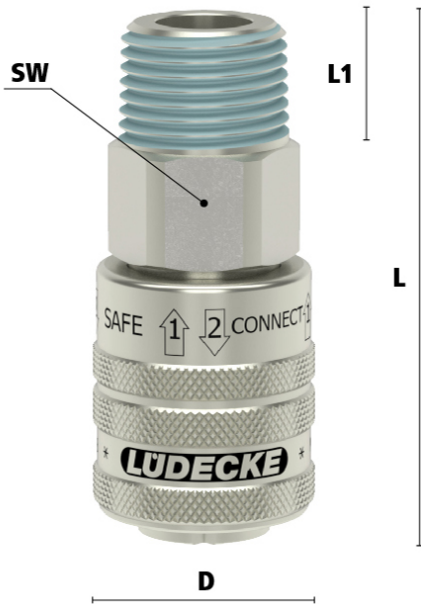

KOP.ISO6150B/06 VE BU R1/4 MES/NI

Product Images

Algemene specificaties

- Alternatief voor Parker | Rectus Series 23/24, Hansen 3000, Cejn 310, Milton, Gromelle 600
- Conform ISO 4414 en DIN EN 983/BIA
- Profiel conform ISO 6150 B en US Mil.-Spec. C4109
- Compacte messing 58 vernikkelde snelkoppeling met gehard stalen huis en hoogwaardige afdichting
- Zelfontluchtend en voorkomt het onbedoeld rondslaan van de ontluchtende slang

Het ontkoppelen van zelfontluchtende koppelingen

1. Duw de koppeling naar achteren om te ontluchten.

2. Veilige ontkoppeling

Materialen

Body	Messing MS 58 vernikkeld
Body klep	Messing MS 58 vernikkeld
Klep	Messing 58
Schuifhuls	Gehard staal
Plug	Gehard staal
Veren	RVS 1.4310
Afdichtingen	NBR (overige materialen op aanvraag beschikbaar)
Kogels	RVS 1.43034

Bouw	Enkelzijdig afsluitend, zelfontluchtend
-------------	---

Enkelzijdig afgesloten

Koppeling - nippel

Bij deze uitvoering is alleen de koppeling voorzien van een klep (single shut-off). De insteeknippel heeft geen klep.

Dimensies

Artikelnummer	Schroefdraad	L	SW	D	L1	Gewicht
ES AIS14A	1/4" BSPT	62	19	28	11	138
ES AIS38A	3/8" BSPT	63	19	28	12	147
ES AIS12A	1/2" BSPT	65	22	28	15	144

Additional Information

EAN Code	8719426598566
Artikelnummer	ESAIS14A
Doorlaat	DN 6
Insteeknippel of snelkoppeling?	Snelkoppeling
Profiel	ISO 6150B
Veiligheidsnorm	ARBO conform
Aansluiting	1/4"
Bediening	Schuifhuls
Materiaal	Messing vernikkeld
Merk	Lüdecke
Type aansluiting	Buitendraad
Draadsoort	BSPT